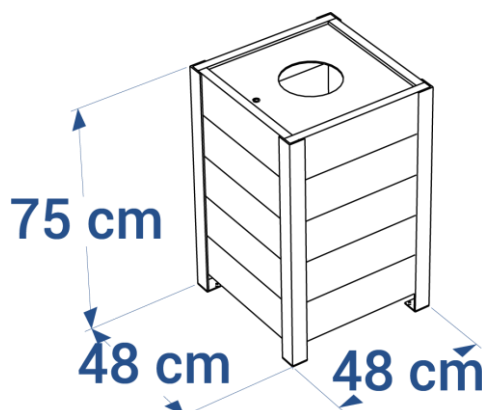

Coloris disponibles

Coloris des pieds disponibles

RAL au choix

Corbeille ÉLÉGANCE Origine réf. 43.7.ECO.L

- Largeur 48 cm, hauteur 75 cm
- Cornières en acier de section 50x50 mm
- Finition laquée RAL au choix
- Lattes d'épaisseur 2,8 cm
- Couvercle avec verrouillage à clé
- Disponible avec porte-sac réf. 43.7.ECO.LS ou bac intérieur 70L réf. 43.7.ECO.LB
- Fixation par 4 goujons d'ancrage réf. GOUJ100 en option
- Poids : 48 kg

Coloris disponibles

Coloris des pieds disponibles

RAL au choix

Corbeille ÉLÉGANCE Premium réf. 43.7.L

- Largeur 52 cm, hauteur 82 cm
- Ossature en acier de section 50x50 mm
- Finition laquée RAL au choix
- Lattes de section 3x8,2 cm
- Couvercle avec verrouillage à clé
- Disponible avec porte-sac **réf. 43.7.LS** ou bac intérieur 70L **réf. 43.7.LB**
- Contenance avec porte-sac 100 litres, avec bac intérieur 70 litres
- Fixation par 4 goujons d'ancrage *réf. GOUJ100* en option
- Poids : 49 kg

Coloris disponibles

Coloris des pieds disponibles

RAL au choix

Corbeille ELEGANCE Vigipirate réf. 43.7.VP.L

- Dimensions 48x48 cm, hauteur 83 cm
- Planches d'épaisseur 2,8 et 3,2 cm
- Ossature en acier de section 50x32 mm
- Finition laqué RAL au choix
- Couvercle avec verrouillage par clé triangle
- Porte-sac de contenance 130L
- Fixation par 2 vis béton réf. VISBET/130 en option
- Poids : 49 kg