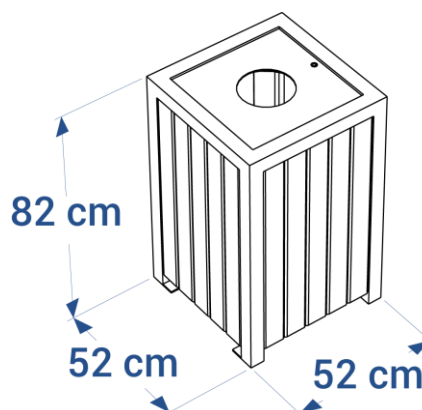

Coloris disponibles

Coloris des pieds disponibles

RAL au choix

Corbeille ÉLÉGANCE Origine réf. 43.7.ECO.L

- Largeur 48 cm, hauteur 75 cm
- Cornières en acier de section 50x50 mm
- Finition laquée RAL au choix
- Lattes d'épaisseur 2,8 cm
- Couvercle avec verrouillage à clé
- Disponible avec porte-sac réf. 43.7.ECO.LS ou bac intérieur 70L réf. 43.7.ECO.LB
- Fixation par 4 goujons d'ancrage réf. GOUJ100 en option
- Poids : 48 kg

Coloris disponibles

Coloris des pieds disponibles

RAL au choix

Corbeille ÉLÉGANCE Premium réf. 43.7.L

- Largeur 52 cm, hauteur 82 cm
- Ossature en acier de section 50x50 mm
- Finition laquée RAL au choix
- Lattes de section 3x8,2 cm
- Couvercle avec verrouillage à clé
- Disponible avec porte-sac **réf. 43.7.LS** ou bac intérieur 70L **réf. 43.7.LB**
- Contenance avec porte-sac 100 litres, avec bac intérieur 70 litres
- Fixation par 4 goujons d'ancrage *réf. GOUJ100* en option
- Poids : 49 kg

Coloris disponibles

Coloris des pieds disponibles

RAL au choix

Corbeille ELEGANCE Vigipirate réf. 43.7.VP.L

- Dimensions 48x48 cm, hauteur 83 cm
- Planches d'épaisseur 2,8 et 3,2 cm
- Ossature en acier de section 50x32 mm
- Finition laqué RAL au choix
- Couvercle avec verrouillage par clé triangle
- Porte-sac de contenance 130L
- Fixation par 2 vis béton réf. VISBET/130 en option
- Poids : 49 kg