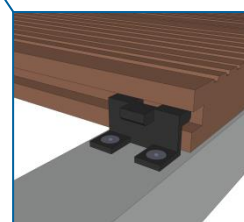

Lattes de terrasse

- Planches de section 3x15 cm
- Réversible : côté rainuré ou côté lisse
- Anti-dérapantes quelque-soit le côté posé
- Fixation invisible à l'aide d'agrafes et vis inox ref. AG100V en option
- Pose sur lambourdes plastique de section 5x5 cm ou 2x6 cm
- Planches de rives de section 8,2x3 cm disponibles dans les mêmes coloris
- **Réf. TER.DR** : planche de terrasse de section 3x15 cm longueur 360 cm, rainurage droit
- **Réf. C5.G** : lambourde de section 5x5 cm longueur 240 cm
- **Réf. P2/6.G** : lambourde de section 2x6 cm longueur 150 cm
- **Réf. BR8,2/3** : planche de rive de section 8,2x3 cm longueur 360, 1 bord arrondi
- **Réf. AG100V** : paquet de 100 agrafes et 200 vis inox 4x25 mm

- ✓ Résiste à l'humidité
- ✓ Anti mousses
- ✓ 100% durable
- ✓ Garantie 10 ans
- ✓ Ne contient pas de bois
- ✓ Lattes pleine plus résistantes

Montage facile et invisible