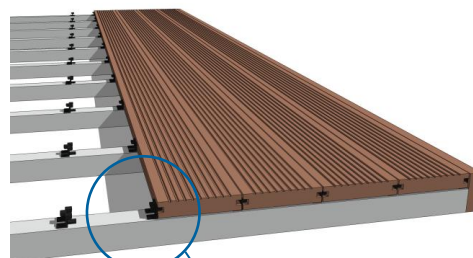

Coloris disponibles

Lattes de terrasse

- Planches de section 3x15 cm
- Réversible : côté rainuré ou côté lisse
- Anti-dérapantes quelque-soit le côté posé
- Fixation invisible à l'aide d'agrafes et vis inox ref. AG100V en option
- Pose sur lambourdes plastique de section 5x5 cm ou 2x6 cm
- Planches de rives de section 8,2x3 cm disponibles dans les mêmes coloris
- **Réf. TER.DR** : planche de terrasse de section 3x15 cm longueur 360 cm, rainurage droit
- **Réf. C5.G** : lambourde de section 5x5 cm longueur 240 cm
- **Réf. P2/6.G** : lambourde de section 2x6 cm longueur 150 cm
- **Réf. BR8,2/3** : planche de rive de section 8,2x3 cm longueur 360, 1 bord arrondi
- **Réf. AG100V** : paquet de 100 agrafes et 200 vis inox 4x25 mm

- ✓ Résiste à l'humidité
- ✓ Anti mousses
- ✓ 100% durable
- ✓ Garantie 10 ans
- ✓ Ne contient pas de bois
- ✓ Lattes pleine plus résistantes

Montage facile et invisible

Lattes réversibles

Lattes anti-dérapantes