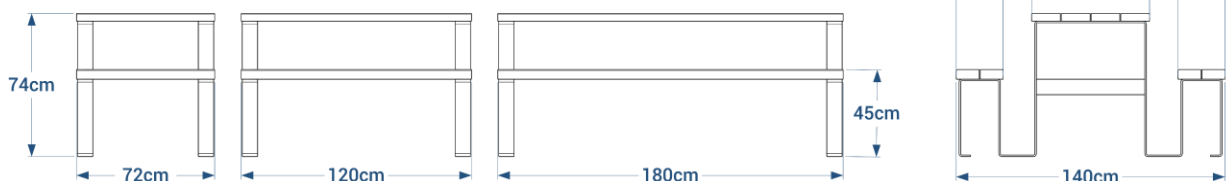

Table de pique-nique

- 3 longueurs disponibles :
  - 180 cm : réf. 56.4.180
  - 120 cm : réf. 56.4.120
  - 60 cm : réf. 56.4.72
- Lattes de plateau : section 4x15 cm
- Fixation : 8 goujons d'ancrage réf. GOUJ100 en option
- Poids : 72 cm : 69 kg, 120 cm : 99 kg, 180 cm : 144 kg

Coloris disponibles

Coloris des pieds et ferrures disponibles

RAL au choix

Exemple de compositions

Fauteuil

Dossier L.60 cm
réf. 56.DOS.60

2 accoudoirs
réf. 56.AC

Banquette L.60 cm
réf. 56.1.60

Espace détente

Dossier L.120 cm
réf. 56.DOS.120

Banquette L.120 cm
réf. 56.1.120

2 méridiennes L.120 cm
réf. 56.2.120

Chaise longue

Dossier L.60 cm
réf. 56.DOS.60

Banquette L.60 cm
réf. 56.1.60

Méridienne L.60 cm
réf. 56.2.60