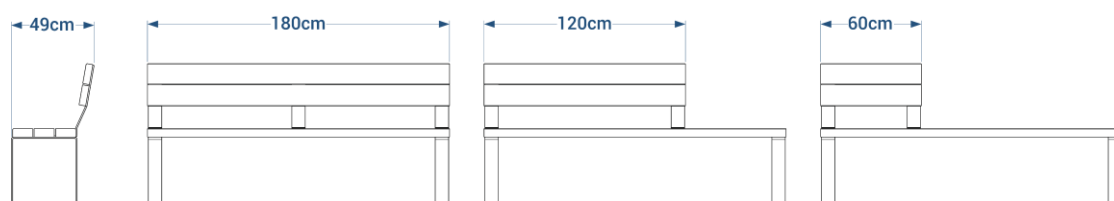

### Option Dossier

- 3 longueurs disponibles :
  - 180 cm : réf. 56.DOS.180
  - 120 cm : réf. 56.DOS.120
  - 60 cm : réf. 56.DOS.60
- Lattes : section 4x12 cm
- Poids : 60 cm : 12 kg, 120 cm : 17 kg, 180 cm : 26 kg

### Méristienne

- 2 longueurs disponibles :
  - 120 cm : réf. 56.2.120
  - 60 cm : réf. 56.2.60
- Fixation : 4 goujons d'ancrage réf. GOUJ100 en option
- Poids : 60 cm : 31 kg, 120 cm : 53,5 kg

### Table basse

- 2 longueurs disponibles :
  - 120 cm : réf. 56.3.120
  - 60 cm : réf. 56.3.60
- Fixation : 4 goujons d'ancrage réf. GOUJ100 en option
- Poids : 60 cm : 31 kg, 120 cm : 53,5 kg