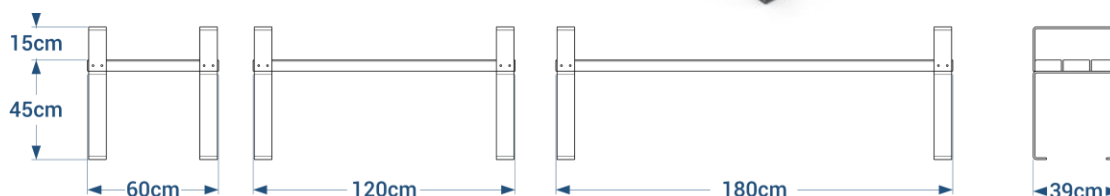

## Banquette

- 3 longueurs disponibles :
  - 180 cm : réf. 56.1.180
  - 120 cm : réf. 56.1.120
  - 60 cm : réf. 56.1.60
- Fixation : 4 goujons d'ancrage réf. GOUJ100 en option
- Poids : 60 cm : 22kg, 120 cm : 35 kg, 180 cm : 55 kg

### Option Dossier

- 3 longueurs disponibles :
  - 180 cm : réf. 56.DOS.180
  - 120 cm : réf. 56.DOS.120
  - 60 cm : réf. 56.DOS.60
- Lattes : section 4x12 cm
- Poids : 60 cm : 12 kg, 120 cm : 17 kg, 180 cm : 26 kg