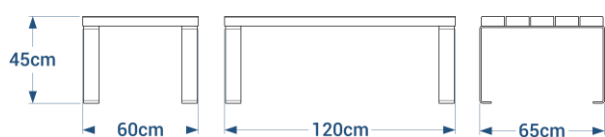

## Banquette

- 3 longueurs disponibles :
  - 180 cm : réf. 56.1.180
  - 120 cm : réf. 56.1.120
  - 60 cm : réf. 56.1.60
- Fixation : 4 goujons d'ancrage réf. GOUJ100 en option
- Poids : 60 cm : 22kg, 120 cm : 35 kg, 180 cm : 55 kg

### Option Dossier

- 3 longueurs disponibles :
  - 180 cm : réf. 56.DOS.180
  - 120 cm : réf. 56.DOS.120
  - 60 cm : réf. 56.DOS.60
- Lattes : section 4x12 cm
- Poids : 60 cm : 12 kg, 120 cm : 17 kg, 180 cm : 26 kg

### Méristienne

- 2 longueurs disponibles :
  - 120 cm : réf. 56.2.120
  - 60 cm : réf. 56.2.60
- Fixation : 4 goujons d'ancrage réf. GOUJ100 en option
- Poids : 60 cm : 31 kg, 120 cm : 53,5 kg

### Table basse

- 2 longueurs disponibles :
  - 120 cm : réf. 56.3.120
  - 60 cm : réf. 56.3.60
- Fixation : 4 goujons d'ancrage réf. GOUJ100 en option
- Poids : 60 cm : 31 kg, 120 cm : 53,5 kg