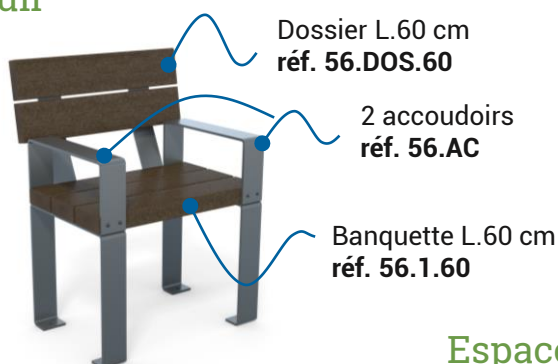

Exemple de compositions

Fauteuil

Dossier L.60 cm
réf. 56.DOS.60

2 accoudoirs
réf. 56.AC

Banquette L.60 cm
réf. 56.1.60