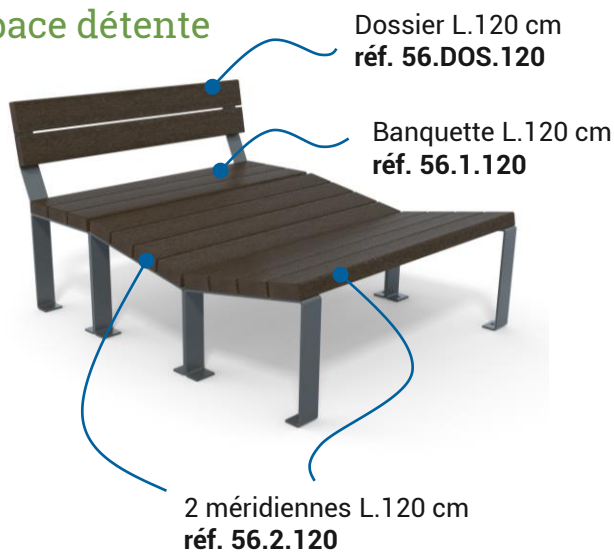

### Table de pique-nique

- 3 longueurs disponibles :
  - 180 cm : réf. 56.4.180
  - 120 cm : réf. 56.4.120
  - 60 cm : réf. 56.4.72
- Lattes de plateau : section 4x15 cm
- Fixation : 8 goujons d'ancrage réf. GOUJ100 en option
- Poids : 72 cm : 69 kg, 120 cm : 99 kg, 180 cm : 144 kg

#### Fauteuil

Dossier L.60 cm  
réf. 56.DOS.60

2 accoudoirs  
réf. 56.AC

Banquette L.60 cm  
réf. 56.1.60

#### Espace détente

Dossier L.120 cm  
réf. 56.DOS.120

Banquette L.120 cm  
réf. 56.1.120

2 méridiennes L.120 cm  
réf. 56.2.120