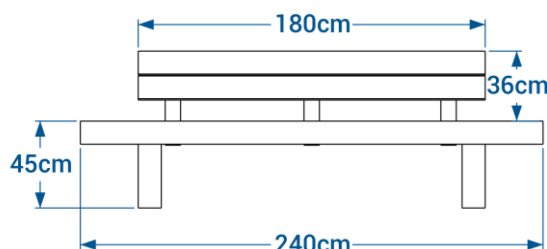

Banquette CONTEMPORAINE double

réf. 51.360

- Hauteur 45 cm, profondeur 54 cm
- Longueur 360 cm
- Assise composée de lattes 5x12 cm posées à chant
- Fixation par 3 goujons d'ancrage réf. GOUJ100 en option
- Poids : 180 kg
- Livré monté

Version double, avec 2 options dossier longueur 120 cm

Option dossier

- Disponible en 3 longueurs :
 - 60 cm : réf. 44.DOSS.60
 - 120 cm : réf. 44.DOSS.120
 - 180 cm : réf. 44.DOSS.180

Coloris disponibles

Panachage latte et pieds possible

Banquette CONTEMPORAINE simple avec jardinière réf. 51.270.JAR

- Hauteur 55 cm, profondeur 54 cm, longueur 270 cm
- Hauteur d'assise 45 cm
- Assise composée de lattes 5x12 cm posées à chant
- Jardinière de dimensions L.60xP.44xH.55 cm
- Fixation par 1 goujon d'ancrage réf. GOUJ100 en option
- Poids : 155 kg
- Livrée montée

Version double, avec 2 options dossier longueur 120 cm

Banquette CONTEMPORAINE double avec jardinière réf. 51.480.JAR

- Hauteur 55 cm, profondeur 54 cm, longueur 480 cm
- Hauteur d'assise 45 cm
- Assise composée de lattes 5x12 cm posées à chant
- Jardinière de dimensions L.60xP.44xH.55 cm
- Fixation par 2 goujons d'ancrage réf. GOUJ100 en option
- Poids : 340 kg
- Livré monté