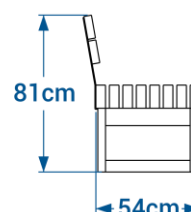

Banquette CONTEMPORAINE double

réf. 51.360

- Hauteur 45 cm, profondeur 54 cm
- Longueur 360 cm
- Assise composée de lattes 5x12 cm posées à chant
- Fixation par 3 goujons d'ancrage réf. GOUJ100 en option
- Poids : 180 kg
- Livré monté

Version double, avec 2 options dossier longueur 120 cm

Option dossier

- Disponible en 3 longueurs :
 - 60 cm : réf. 44.DOSS.60
 - 120 cm : réf. 44.DOSS.120
 - 180 cm : réf. 44.DOSS.180

Coloris disponibles

Panachage latte et pieds possible

Banquette CONTEMPORAINE simple avec jardinière réf. 51.270.JAR

- Hauteur 55 cm, profondeur 54 cm, longueur 270 cm
- Hauteur d'assise 45 cm
- Assise composée de lattes 5x12 cm posées à chant
- Jardinière de dimensions L.60xP.44xH.55 cm
- Fixation par 1 goujon d'ancrage réf. GOUJ100 en option
- Poids : 155 kg
- Livrée montée

Version double, avec 2 options dossier longueur 120 cm

Banquette CONTEMPORAINE double avec jardinière réf. 51.480.JAR

- Hauteur 55 cm, profondeur 54 cm, longueur 480 cm
- Hauteur d'assise 45 cm
- Assise composée de lattes 5x12 cm posées à chant
- Jardinière de dimensions L.60xP.44xH.55 cm
- Fixation par 2 goujons d'ancrage réf. GOUJ100 en option
- Poids : 340 kg
- Livré monté