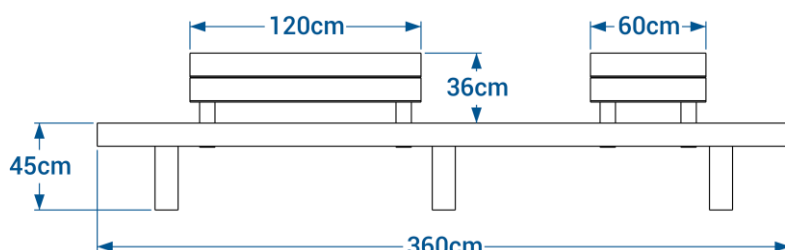

Banquette CONTEMPORAINE double

réf. 51.360

- Hauteur 45 cm, profondeur 54 cm
- Longueur 360 cm
- Assise composée de lattes 5x12 cm posées à chant
- Fixation par 3 goujons d'ancrage réf. GOUJ100 en option
- Poids : 180 kg
- Livré monté

Version double, avec 2 options dossier longueur 120 cm

Option dossier

- Disponible en 3 longueurs :
 - 60 cm : réf. 44.DOSS.60
 - 120 cm : réf. 44.DOSS.120
 - 180 cm : réf. 44.DOSS.180

Coloris disponibles

Panachage latte et pieds possible

Banquette CONTEMPORAINE simple avec jardinière réf. 51.270.JAR

- Hauteur 55 cm, profondeur 54 cm, longueur 270 cm
- Hauteur d'assise 45 cm
- Assise composée de lattes 5x12 cm posées à chant
- Jardinière de dimensions L.60xP.44xH.55 cm
- Fixation par 1 goujon d'ancrage réf. GOUJ100 en option
- Poids : 155 kg
- Livrée montée

Version double, avec 2 options dossier longueur 120 cm

Banquette CONTEMPORAINE double avec jardinière réf. 51.480.JAR

- Hauteur 55 cm, profondeur 54 cm, longueur 480 cm
- Hauteur d'assise 45 cm
- Assise composée de lattes 5x12 cm posées à chant
- Jardinière de dimensions L.60xP.44xH.55 cm
- Fixation par 2 goujons d'ancrage réf. GOUJ100 en option
- Poids : 340 kg
- Livré monté