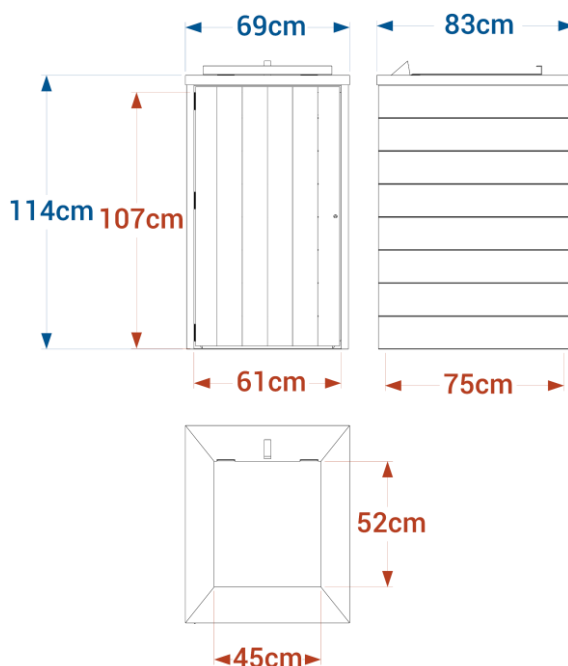

Coloris disponibles

Abri conteneur 1 bac 240 L réf. 18.AC2R.1

- Dimensions L.69 x P.83 x H.114 cm
- Dimensions intérieures L.61 x P.75 x H.107 cm
- Habillage en planches languette et rainure d'épaisseur 2,8 cm
- Ossature en acier galvanisé
- Trappe en aluminium
- Passage de trappe 45 x 52 cm
- Porte avec verrouillage par clé triangle
- Fixation par 4 équerres et vis peinture inclus
- Poids : 117 kg
- Livré monté

- ✓ Résiste à l'humidité
- ✓ Anti tag
- ✓ Anti mousse
- ✓ 100% durable

Coloris disponibles

Abri conteneur 2 bacs 240 L réf. 18.AC2R.2

- Dimensions L.130 x P.83 x H.114 cm
- Dimensions intérieures L. 123 x P.75 x H.107 cm
- Habillage en planches languette et rainure d'épaisseur 2,8 cm
- Ossature en acier galvanisé
- Trappe en aluminium
- Passage de trappe 44 x 52 cm
- Porte double avec verrouillage par clé triangle
- Fixation par 4 équerres et vis peinture inclus
- Poids : 190 kg
- Livré monté