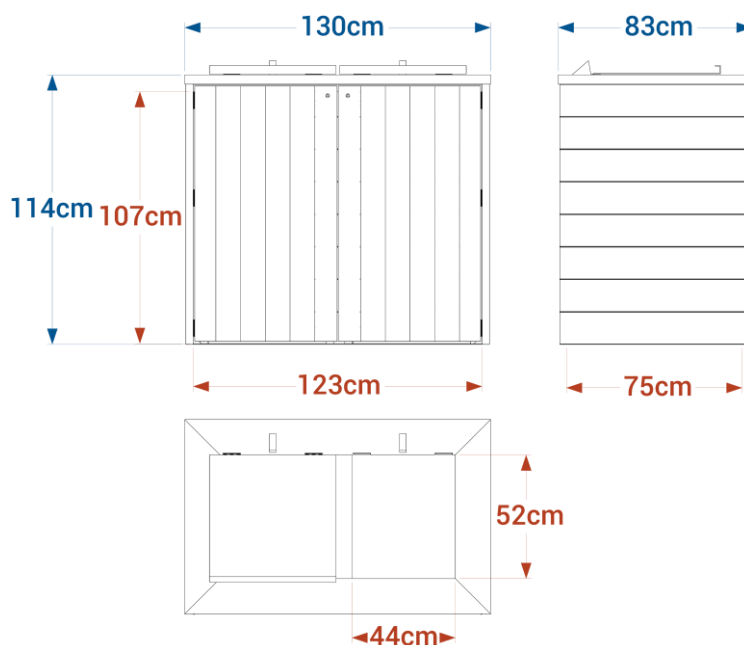

Coloris disponibles

Abri conteneur 1 bac 240 L réf. 18.AC2R.1

- Dimensions L.69 x P.83 x H.114 cm
- Dimensions intérieures L.61 x P.75 x H.107 cm
- Habillage en planches languette et rainure d'épaisseur 2,8 cm
- Ossature en acier galvanisé
- Trappe en aluminium
- Passage de trappe 45 x 52 cm
- Porte avec verrouillage par clé triangle
- Fixation par 4 équerres et vis peinture inclus
- Poids : 117 kg
- Livré monté

- ✓ Résiste à l'humidité
- ✓ Anti tag
- ✓ Anti mousse
- ✓ 100% durable

Coloris disponibles

Abri conteneur 2 bacs 240 L réf. 18.AC2R.2

- Dimensions L.130 x P.83 x H.114 cm
- Dimensions intérieures L. 123 x P.75 x H.107 cm
- Habillage en planches languette et rainure d'épaisseur 2,8 cm
- Ossature en acier galvanisé
- Trappe en aluminium
- Passage de trappe 44 x 52 cm
- Porte double avec verrouillage par clé triangle
- Fixation par 4 équerres et vis peinture inclus
- Poids : 190 kg
- Livré monté