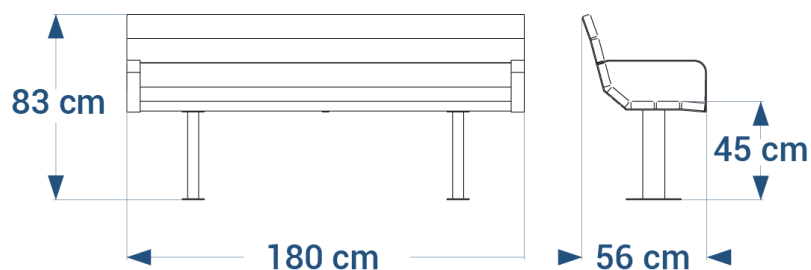

Coloris disponibles

Coloris des pieds disponibles

RAL au choix

Banc BILBAO ref.46.180

- Largeur 56 cm, hauteur 83 cm
- Longueur 180 cm
- Hauteur d'assise 45 cm
- Assise composée de lattes à bords arrondis de section 3,5x10,5 cm renforcées
- Disponible en version avec accoudoirs **réf. 46.180.AC**
- Berceau central liant les lattes entre elles
- Pieds en acier laqué, RAL au choix
- Fixation par 8 goujons d'ancrage réf. GOUJ100 en option
- Poids : 82 kg
- Livré monté

Lattes renforcées

Banc BILBAO avec accoudoirs

Coloris disponibles

Coloris des pieds disponibles

galvanisé

RAL au choix

Chaise BILBAO réf. 46.FT

- Largeur 51 cm, hauteur 83 cm
- Longueur 65 cm
- Assise composée de lattes à bords arrondis de section 3,5x10,5 cm
- Disponible en version avec accoudoirs **réf. 46.FT.AC**
- Pieds en acier laqué, RAL au choix
- Fixation par 8 goujons d'ancrage réf. **GOUJ100** en option
- Poids : 35 kg, 38 kg avec accoudoirs
- Livré monté