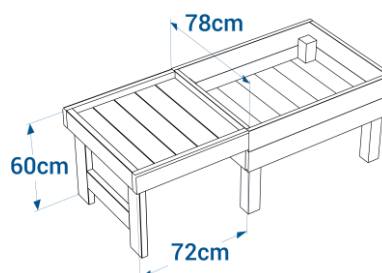

Coloris disponibles

Jardinière pédagogique réf. JP.120/78

- Dimensions 102x78 cm, hauteur 60 cm
- Hauteur sous plateau 32,4 cm
- Profondeur du bac 23 cm
- Fonds et côtés composés de planches languette et rainure d'épaisseur 2,8 cm
- Fond renforcé
- Capacité : 155 litres de terre
- Poids : 60 kg
- Livrée montée

Option tables de rempotage

réf. JP.120/78.TR1 et JP.120/78.TR2

- Plateaux largeur 78 cm
- 2 versions disponibles : avec pieds réf. **JP.120/78.TR1** ou sans pied réf. **JP.120/78.TR2**
- Assemblage sur la jardinière pédagogique par vis
- Poids : 32 kg pour la version avec pieds, 25 kg pour la version plateau seul
- Livré avec les pieds à monter sur le plateau