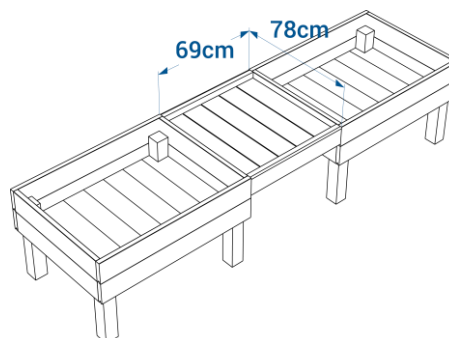

Coloris disponibles

Jardinière pédagogique réf. JP.120/78

- Dimensions 102x78 cm, hauteur 60 cm
- Hauteur sous plateau 32,4 cm
- Profondeur du bac 23 cm
- Fonds et côtés composés de planches languette et rainure d'épaisseur 2,8 cm
- Fond renforcé
- Capacité : 155 litres de terre
- Poids : 60 kg
- Livrée montée

Option tables de rempotage

réf. JP.120/78.TR1 et JP.120/78.TR2

- Plateaux largeur 78 cm
- 2 versions disponibles : avec pieds réf. **JP.120/78.TR1** ou sans pied réf. **JP.120/78.TR2**
- Assemblage sur la jardinière pédagogique par vis
- Poids : 32 kg pour la version avec pieds, 25 kg pour la version plateau seul
- Livré avec les pieds à monter sur le plateau

Option table de rempotage avec pieds
réf. JP.120/78.TR1

Option table de rempotage sans pieds
réf. JP.120/78.TR2