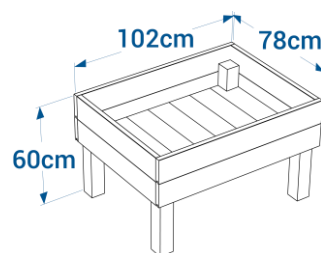

Coloris disponibles

Jardinière pédagogique réf. JP.120/78

- Dimensions 102x78 cm, hauteur 60 cm
- Hauteur sous plateau 32,4 cm
- Profondeur du bac 23 cm
- Fonds et côtés composés de planches languette et rainure d'épaisseur 2,8 cm
- Fond renforcé
- Capacité : 155 litres de terre
- Poids : 60 kg
- Livrée montée

Option tables de rempotage

réf. JP.120/78.TR1 et JP.120/78.TR2

- Plateaux largeur 78 cm
- 2 versions disponibles : avec pieds réf. **JP.120/78.TR1** ou sans pied réf. **JP.120/78.TR2**
- Assemblage sur la jardinière pédagogique par vis
- Poids : 32 kg pour la version avec pieds, 25 kg pour la version plateau seul
- Livré avec les pieds à monter sur le plateau