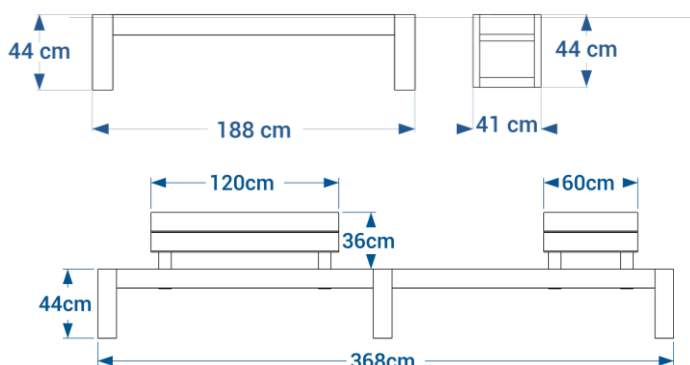

Coloris disponibles

Banquette FORUM réf. 44.188

- Hauteur d'assise 44 cm, largeur 41 cm
- Longueur 188 cm
- Assise composée de lattes de section 5x12 cm posées à chant
- Dossier de différentes longueurs en option
- Fixation par 2 goujons d'ancrages réf. GOUJ100 en option
- Poids : 60 kg
- Livrée montée

Banquette double avec option dossiers L.120 cm

Banquette double FORUM

réf. 44.368

- Longueur 368 cm
- Dossier de différentes longueurs en option
- Fixation par 3 goujons d'ancrage réf. GOUJ100 en option
- Poids : 120 kg
- Livrée montée

Option dossier

- 3 longueurs disponibles :
 - Longueur 60 cm réf. 44.DOSS.60
 - Longueur 120 cm réf. 44.DOSS.120
 - Longueur 180 cm réf. 44.DOSS.180
- Lattes de section 4x12 cm
- Supports en acier laqué noir