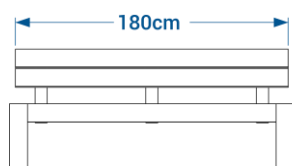

Coloris disponibles

Banquette FORUM réf. 44.188

- Hauteur d'assise 44 cm, largeur 41 cm
- Longueur 188 cm
- Assise composée de lattes de section 5x12 cm posées à chant
- Dossier de différentes longueurs en option
- Fixation par 2 goujons d'ancrages réf. GOUJ100 en option
- Poids : 60 kg
- Livrée montée

Banquette double avec option dossiers L.120 cm

Banquette double FORUM

réf. 44.368

- Longueur 368 cm
- Dossier de différentes longueurs en option
- Fixation par 3 goujons d'ancrage réf. GOUJ100 en option
- Poids : 120 kg
- Livrée montée

Option dossier

- 3 longueurs disponibles :
 - Longueur 60 cm réf. 44.DOSS.60
 - Longueur 120 cm réf. 44.DOSS.120
 - Longueur 180 cm réf. 44.DOSS.180
- Lattes de section 4x12 cm
- Supports en acier laqué noir