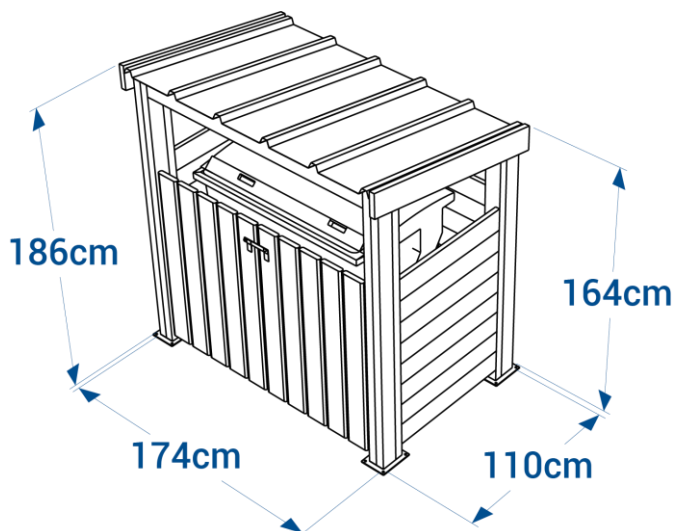

Coloris disponibles

Local conteneur avec toit simple réf. 18.T1

- Dimensions L.174 x P.110 x H.186 cm
- Dimensions intérieures L.154 x P.100 x H.165/172 cm
- Pour 1 bac roulant jusqu'à 770 litres
- Composé de modules faciles à assembler
- Porte double avec verrou ou loquet
- Toit 1 pan en acier gris ardoise
- Fixation par 4 platines et goujons d'ancrage réf. 17/PLA Incluses
- Livré en modules

Platine de fixation remontant dans le pied

Panachage latte et pieds possible

- ✓ Résiste à l'humidité
- ✓ Anti tags
- ✓ Anti mousses
- ✓ 100% durable

Coloris disponibles

Panachage latte et pieds possible

Local conteneur avec toit double réf. 18.T2

- Dimensions L.305 x P.110 x H.186 cm
- Dimensions intérieures L.285 x P.100 x H.165/172 cm
- Pour 2 bac roulant jusqu'à 770 litres
- Composé de modules faciles à assembler
- 2 portes doubles avec verrou ou loquet
- Passage de porte 137 cm
- Toit 1 pan en acier gris ardoise
- Fixation par 6 platines et goujons d'ancrage réf. 17/PLA Incluses
- Livré en modules