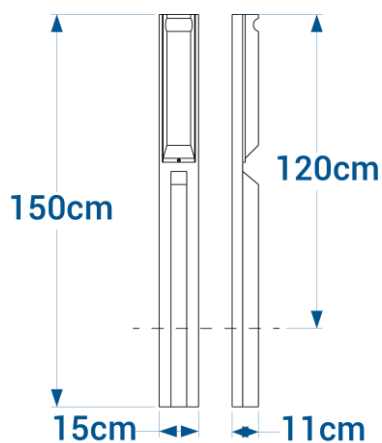

Sur platine : réf.34.1P

À sceller : réf.34.1R

Coloris disponibles

CENDRIER sur mât ref. 34.1

- Dimensions L.15 x P.11 x H.124 cm
- Support en planche de section 4x15 cm
- Cendrier en acier laqué gris anthracite
- Verrouillage en façade par clé triangle
- Version platine **ref. 34.1P** :
 - Platines de dimensions 25x12 cm
 - Fixation par 2 goujons d'ancrage ref. *GOUJ100* en option
- Version à sceller **ref. 34.1R** :
 - Mât rallongé
 - Hauteur totale 150 cm