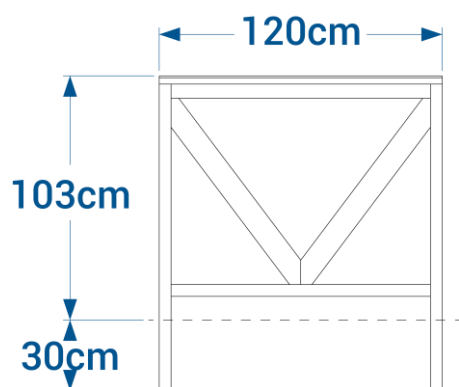

Coloris disponibles

Barrière CANOPEE réf. 03.14

- Longueur 120 cm
- Hauteur hors-sol 103 cm
- Main-courante avec angles arrondis
- Lisses de section 5x10 cm
- Poteaux de section 5x10 cm
- À sceller
- Poids : 36 kg
- Livrée montée

- ✓ Résiste à l'humidité
- ✓ Anti tags
- ✓ Anti mousses
- ✓ 100% durable