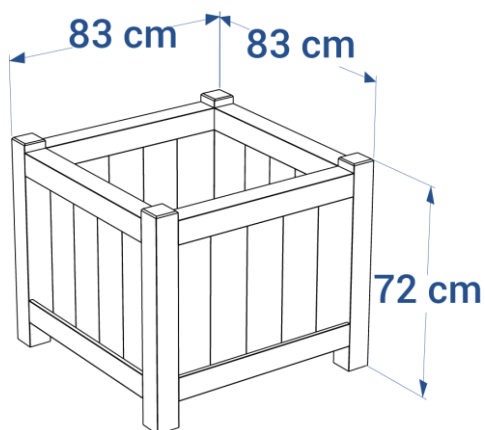

Coloris disponibles

Jardinière VERSAILLES réf. 40.1

- Dimensions L.83 x P.83 x H.72 cm
- Lattes verticales d'épaisseur 2,8 cm
- Poteaux et traverses horizontales de section 8x8 cm
- Volume : 260 L
- Poids : 98 kg

- ✓ Résiste à l'humidité
- ✓ Anti tags
- ✓ Anti mousses
- ✓ 100% durable

option Bac à réserve d'eau
ref. 14.RES

- Hauteur 15 cm
- Dimensions adaptées à la jardinière
- Goulotte de remplissage

option Pied réglable
ref. 14.PIED