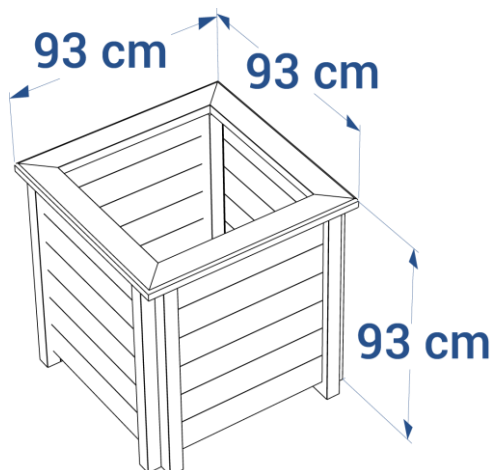

Coloris disponibles

Panachage latte et pieds possible

Jardinière PLAZZA réf. 13.90

- Dimensions L.93 x P.93 x H.93 cm
- Lattes horizontales languettes et rainures d'épaisseur 2,8 cm
- Volume : 500 L
- Poids : 140 kg

- ✓ Résiste à l'humidité
- ✓ Anti tags
- ✓ Anti mousses
- ✓ 100% durable

option Bac à réserve d'eau
ref. 14.RES

- Hauteur 15 cm
- Dimensions adaptées à la jardinière
- Goulotte de remplissage