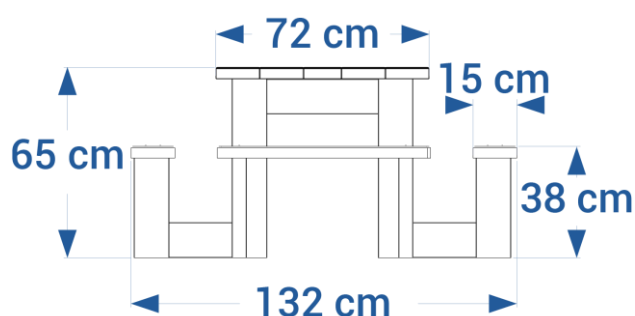

- ✓ Résiste à l'humidité
- ✓ Sans écharde
- ✓ Anti mousses
- ✓ 100% durable