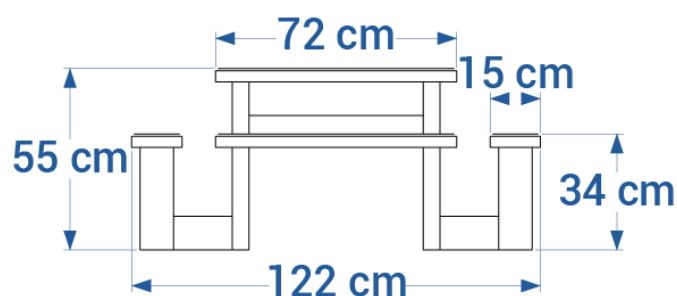

Coloris disponibles

Panache latte et pieds possible

Table PIM-POM Maternelle réf. 06.6

- Largeur 122 cm, longueur 122 cm
- Hauteur 55 cm
- Hauteur d'assise 34 cm
- Dimensions du plateau 72x72 cm
- Plateau en lattes de section 4x12 cm
- Assise composée d'une latte de section 4x15 cm
- Fixation par 4 équerres et goujons d'ancrage réf. EQ/GOUJ en option
- Poids : 65 kg
- Livrée montée

- ✓ Résiste à l'humidité
- ✓ Sans écharde
- ✓ Anti mousses
- ✓ 100% durable

En option

- Plateau de jeu
- 4 jeux disponibles : échecs, dames, jeu de l'oie, Dada
- Impression numérique sur plaque aluminium