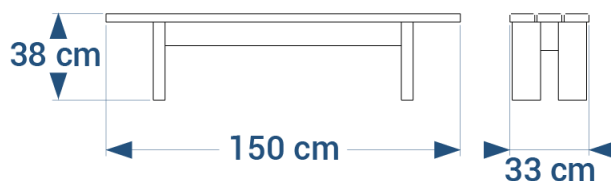

Lattes renforcées

Tige de scellement

- ✓ Résiste à l'humidité
- ✓ Sans écharde
- ✓ Anti mousses
- ✓ 100% durable