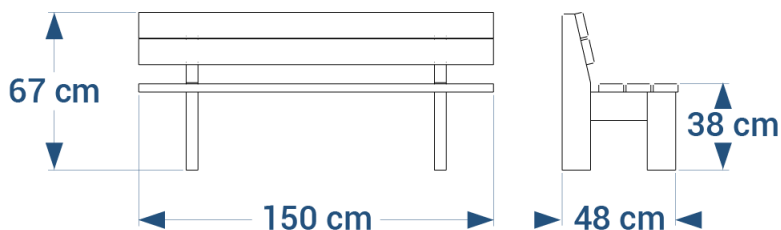

Banc MADRID Junior

réf. 09.3.JU

- Hauteur 67 cm, largeur 48 cm
- Longueur 150 cm, hauteur d'assise 38 cm
- Assise composée de lattes bords arrondis de section 3,5x10,5 cm renforcées
- Fixation par 4 tiges de scellement incluses ou 4 équerres et goujons réf. EQ/GOUJ en option
- Poids : 45 kg
- Livré monté

Coloris disponibles

Banquette MADRID Junior

réf. 09.6.JU

- Largeur 33 cm
- Longueur 150 cm, hauteur d'assise 38 cm
- Assise composée de lattes bords arrondis de section 3,5x10,5 cm renforcées
- Fixation par 4 tiges de scellement incluses ou 4 équerres et goujons réf. EQ/GOUJ en option
- Poids : 35 kg
- Livré monté