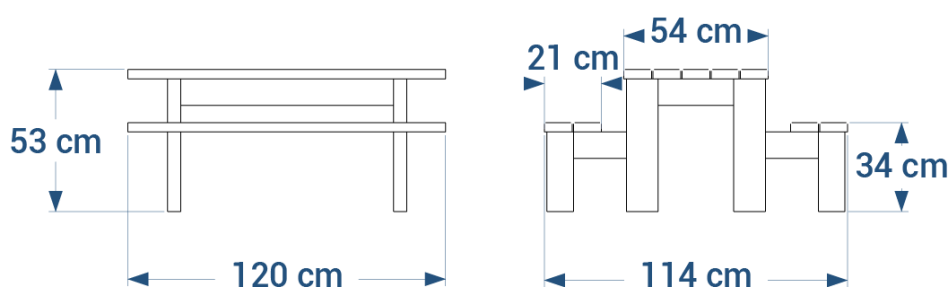

Coloris disponibles

Panachage latte et pieds possible

Table MADRID maternelle réf. 06.5

- Largeur 33 cm, hauteur 53 cm
- Longueur 120 cm, hauteur d'assise 34 cm
- Assise composée de lattes bords arrondis de section 3,5x10,5 cm renforcées
- Fixation par 4 tiges de scellement incluses ou 4 équerres et goujons réf. EQ/GOUJ en option
- Poids : 60 kg
- Livrée montée