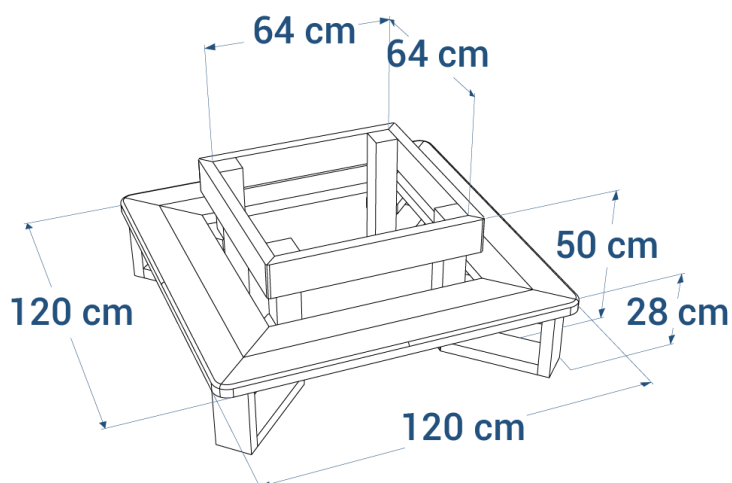

- ✓ Résiste à l'humidité
- ✓ Sans écharde
- ✓ Anti mousses
- ✓ 100% durable