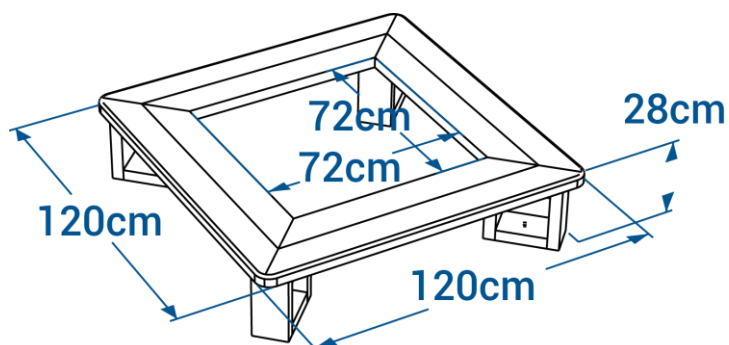

Coloris disponibles

Panache latte et pieds possible

Banc tour d'arbre carré ESCAPADE réf. 02.14

- Dimensions hors-tout 120x120 cm, hauteur 50 cm
- Hauteur d'assise 28 cm
- Assise composée de lattes bords arrondis de section 4x12 cm renforcées
- Dossier composé d'une latte bords arrondis de section 4x12 cm
- Dimensions intérieures 64x64 cm
- Angles sortants du dossier et de l'assise arrondis
- Fixation par 4 goujons d'ancrage réf. *GOUJ100* en option
- Poids : 80 kg
- Livré démonté

Lattes renforcées

- ✓ Résiste à l'humidité
- ✓ Sans écharde
- ✓ Anti mousses
- ✓ 100% durable

Coloris disponibles

Panachage latte et pieds possible

Banquette tour d'arbre carré ESCAPADE réf. 02.14.BQ

Lattes renforcées

- Dimensions hors-tout 120x120 cm
- Hauteur d'assise 28 cm
- Assise composée de lattes bords arrondis de section 4x12 cm renforcées
- Dimensions intérieures 72x72 cm
- Angles sortants du dossier et de l'assise arrondis
- Fixation par 4 goujons d'ancrage réf. GOUJ100 en option
- Poids : 57 kg
- Livrée démontée

- ✓ Résiste à l'humidité
- ✓ Sans écharde
- ✓ Anti mousses
- ✓ 100% durable

Coloris disponibles

Panachage latte et pieds possible

Banquette tour d'arbre hexagonale ESCAPADE

- 2 références disponibles :
 - Version maternelle, hauteur d'assise 34 cm réf. 02.13
 - Version junior, hauteur d'assise 38 cm réf. 02.13.JU
- Diamètre extérieur 180 cm
- Diamètre intérieur 92 cm
- Assise composée de lattes de section 3,5x10,5 cm arêtes arrondies
- Angles arrondis
- Fixation par 6 goujons d'ancrage réf. GOUJ100 en option
- Poids : 79 kg en version maternelle, 82 kg en version junior
- Livrée démontée