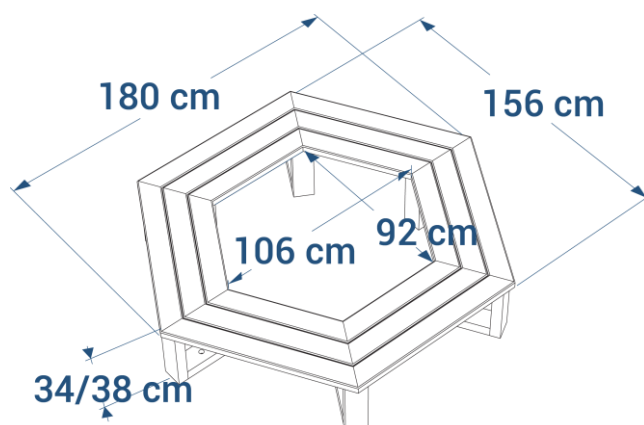

- ✓ Résiste à l'humidité
- ✓ Sans écharde
- ✓ Anti mousses
- ✓ 100% durable