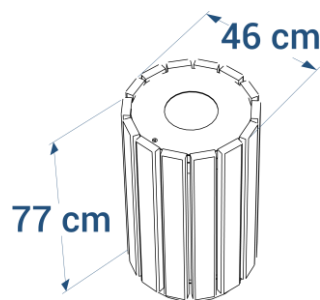

Coloris disponibles

Couvercle amovible pour retrait du sac

Corbeille ESCAPADE avec couvercle réf. 02.4

- Diamètre 46 cm, hauteur 77 cm
- Lattes épaisseur 3 cm
- Couvercle en aluminium Dibon avec verrouillage à clé
- Avec porte-sac contenance : 90 L **réf. 02.4**, ou bac contenance 70 L **réf.02.5**
- Ossature et porte-sac/bac en acier galvanisé
- Fixation par 3 goujons d'ancrage réf. GOUJ100 en option
- Poids : 32 kg avec porte-sac, 34 kg avec bac

En option : plaque signalétique d'incitation à jeter les masques chirurgicaux

- Disponible en 2 versions : adhésif sur le couvercle, ou plaque dibon à fixer sur les lattes

Coloris disponibles

Corbeille ESCAPADE sans couvercle réf. 02.7

- Diamètre 46 cm, hauteur 77 cm
- Lattes épaisseur 3 cm
- Ossature et seau en acier galvanisé
- Contenance : 70 L
- Verrouillage du seau par cadenas
- Fixation par 3 goujons d'ancrage réf. GOUJ100 en option
- Poids : 34 kg

En option : plaque signalétique d'incitation à jeter les masques chirurgicaux

- Plaque dibon à fixer sur les lattes

Coloris disponibles

Pieds rallongés pour scellement

Corbeille ESCAPADE ovale réf. 02.6

- Largeur 57 cm, profondeur 33 cm
- Hauteur 90 cm
- Lattes épaisseur 3 cm
- Couvercle en aluminium Dibon avec verrouillage à clé
- Bac de contenance 60 L
- Ossature et bac en acier galvanisé
- Pieds rallongés pour scellement
- Poids : 45 kg