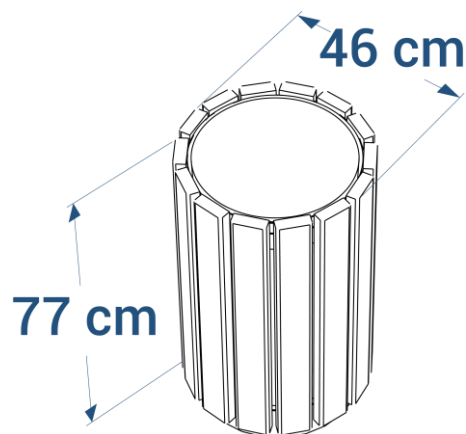

Coloris disponibles

Couvercle amovible pour retrait du sac

Corbeille ESCAPADE avec couvercle réf. 02.4

- Diamètre 46 cm, hauteur 77 cm
- Lattes épaisseur 3 cm
- Couvercle en aluminium Dibon avec verrouillage à clé
- Avec porte-sac contenance : 90 L **réf. 02.4**, ou bac contenance 70 L **réf.02.5**
- Ossature et porte-sac/bac en acier galvanisé
- Fixation par 3 goujons d'ancrage réf. GOUJ100 en option
- Poids : 32 kg avec porte-sac, 34 kg avec bac

En option : plaque signalétique d'incitation à jeter les masques chirurgicaux

- Disponible en 2 versions : adhésif sur le couvercle, ou plaque dibon à fixer sur les lattes

Coloris disponibles

Corbeille ESCAPADE sans couvercle réf. 02.7

- Diamètre 46 cm, hauteur 77 cm
- Lattes épaisseur 3 cm
- Ossature et seau en acier galvanisé
- Contenance : 70 L
- Verrouillage du seau par cadenas
- Fixation par 3 goujons d'ancrage réf. GOUJ100 en option
- Poids : 34 kg

En option : plaque signalétique d'incitation à jeter les masques chirurgicaux

- Plaque dibon à fixer sur les lattes

Coloris disponibles

Pieds rallongés pour scellement

Corbeille ESCAPADE ovale réf. 02.6

- Largeur 57 cm, profondeur 33 cm
- Hauteur 90 cm
- Lattes épaisseur 3 cm
- Couvercle en aluminium Dibon avec verrouillage à clé
- Bac de contenance 60 L
- Ossature et bac en acier galvanisé
- Pieds rallongés pour scellement
- Poids : 45 kg