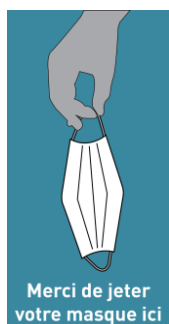

Coloris disponibles

Couvercle amovible pour retrait du sac

Corbeille ESCAPADE avec couvercle réf. 02.4

- Diamètre 46 cm, hauteur 77 cm
- Lattes épaisseur 3 cm
- Couvercle en aluminium Dibon avec verrouillage à clé
- Avec porte-sac contenance : 90 L **réf. 02.4**, ou bac contenance 70 L **réf.02.5**
- Ossature et porte-sac/bac en acier galvanisé
- Fixation par 3 goujons d'ancrage réf. GOUJ100 en option
- Poids : 32 kg avec porte-sac, 34 kg avec bac

En option : plaque signalétique d'incitation à jeter les masques chirurgicaux

- Disponible en 2 versions : adhésif sur le couvercle, ou plaque dibon à fixer sur les lattes

Coloris disponibles

Corbeille ESCAPADE sans couvercle réf. 02.7

- Diamètre 46 cm, hauteur 77 cm
- Lattes épaisseur 3 cm
- Ossature et seau en acier galvanisé
- Contenance : 70 L
- Verrouillage du seau par cadenas
- Fixation par 3 goujons d'ancrage réf. GOUJ100 en option
- Poids : 34 kg

En option : plaque signalétique d'incitation à jeter les masques chirurgicaux

- Plaque dibon à fixer sur les lattes

Coloris disponibles

Pieds rallongés pour scellement

Corbeille ESCAPADE ovale réf. 02.6

- Largeur 57 cm, profondeur 33 cm
- Hauteur 90 cm
- Lattes épaisseur 3 cm
- Couvercle en aluminium Dibon avec verrouillage à clé
- Bac de contenance 60 L
- Ossature et bac en acier galvanisé
- Pieds rallongés pour scellement
- Poids : 45 kg