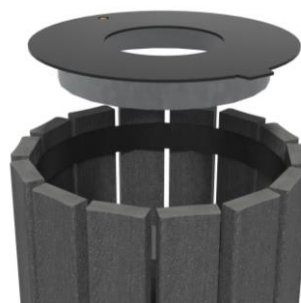

Coloris disponibles

Couvercle amovible pour retrait du sac

Corbeille ESCAPADE avec couvercle réf. 02.4

- Diamètre 46 cm, hauteur 77 cm
- Lattes épaisseur 3 cm
- Couvercle en aluminium Dibon avec verrouillage à clé
- Avec porte-sac contenance : 90 L **réf. 02.4**, ou bac contenance 70 L **réf.02.5**
- Ossature et porte-sac/bac en acier galvanisé
- Fixation par 3 goujons d'ancrage réf. GOUJ100 en option
- Poids : 32 kg avec porte-sac, 34 kg avec bac

En option : plaque signalétique d'incitation à jeter les masques chirurgicaux

- Disponible en 2 versions : adhésif sur le couvercle, ou plaque dibon à fixer sur les lattes

Coloris disponibles

Corbeille ESCAPADE sans couvercle réf. 02.7

- Diamètre 46 cm, hauteur 77 cm
- Lattes épaisseur 3 cm
- Ossature et seau en acier galvanisé
- Contenance : 70 L
- Verrouillage du seau par cadenas
- Fixation par 3 goujons d'ancrage réf. GOUJ100 en option
- Poids : 34 kg

En option : plaque signalétique d'incitation à jeter les masques chirurgicaux

- Plaque dibon à fixer sur les lattes

Coloris disponibles

Pieds rallongés pour scellement

Corbeille ESCAPADE ovale réf. 02.6

- Largeur 57 cm, profondeur 33 cm
- Hauteur 90 cm
- Lattes épaisseur 3 cm
- Couvercle en aluminium Dibon avec verrouillage à clé
- Bac de contenance 60 L
- Ossature et bac en acier galvanisé
- Pieds rallongés pour scellement
- Poids : 45 kg