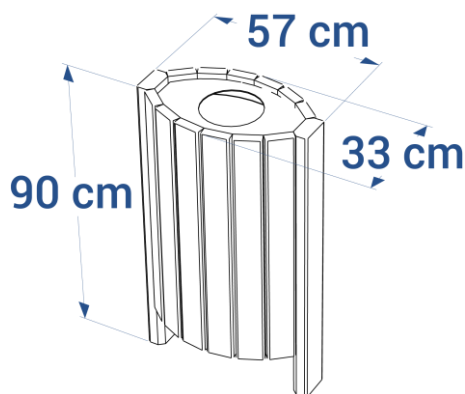

Coloris disponibles

Couvercle amovible pour retrait du sac

Corbeille ESCAPADE avec couvercle réf. 02.4

- Diamètre 46 cm, hauteur 77 cm
- Lattes épaisseur 3 cm
- Couvercle en aluminium Dibon avec verrouillage à clé
- Avec porte-sac contenance : 90 L **réf. 02.4**, ou bac contenance 70 L **réf.02.5**
- Ossature et porte-sac/bac en acier galvanisé
- Fixation par 3 goujons d'ancrage réf. GOUJ100 en option
- Poids : 32 kg avec porte-sac, 34 kg avec bac

- Diamètre 46 cm, hauteur 77 cm
- Lattes épaisseur 3 cm
- Ossature et seau en acier galvanisé
- Contenance : 70 L
- Verrouillage du seau par cadenas
- Fixation par 3 goujons d'ancrage réf. GOUJ100 en option
- Poids : 34 kg

En option : plaque signalétique d'incitation à jeter les masques chirurgicaux

- Plaque dibon à fixer sur les lattes

Coloris disponibles

Pieds rallongés pour scellement

Corbeille ESCAPADE ovale réf. 02.6

- Largeur 57 cm, profondeur 33 cm
- Hauteur 90 cm
- Lattes épaisseur 3 cm
- Couvercle en aluminium Dibon avec verrouillage à clé
- Bac de contenance 60 L
- Ossature et bac en acier galvanisé
- Pieds rallongés pour scellement
- Poids : 45 kg