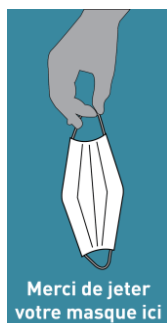

Coloris disponibles

Couvercle amovible pour retrait du sac

Corbeille ESCAPADE avec couvercle réf. 02.4

- Diamètre 46 cm, hauteur 77 cm
- Lattes épaisseur 3 cm
- Couvercle en aluminium Dibon avec verrouillage à clé
- Avec porte-sac contenance : 90 L **réf. 02.4**, ou bac contenance 70 L **réf.02.5**
- Ossature et porte-sac/bac en acier galvanisé
- Fixation par 3 goujons d'ancrage réf. GOUJ100 en option
- Poids : 32 kg avec porte-sac, 34 kg avec bac

En option : plaque signalétique d'incitation à jeter les masques chirurgicaux

- Disponible en 2 versions : adhésif sur le couvercle, ou plaque dibon à fixer sur les lattes

Coloris disponibles

Corbeille ESCAPADE sans couvercle réf. 02.7

- Diamètre 46 cm, hauteur 77 cm
- Lattes épaisseur 3 cm
- Ossature et seau en acier galvanisé
- Contenance : 70 L
- Verrouillage du seau par cadenas
- Fixation par 3 goujons d'ancrage réf. GOUJ100 en option
- Poids : 34 kg

En option : plaque signalétique d'incitation à jeter les masques chirurgicaux

- Plaque dibon à fixer sur les lattes

Coloris disponibles

Pieds rallongés pour scellement

Corbeille ESCAPADE ovale réf. 02.6

- Largeur 57 cm, profondeur 33 cm
- Hauteur 90 cm
- Lattes épaisseur 3 cm
- Couvercle en aluminium Dibon avec verrouillage à clé
- Bac de contenance 60 L
- Ossature et bac en acier galvanisé
- Pieds rallongés pour scellement
- Poids : 45 kg