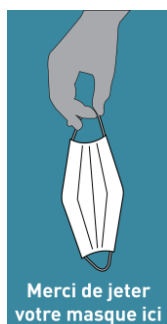

Coloris disponibles

Couvercle amovible pour retrait du sac

Corbeille ESCAPADE avec couvercle réf. 02.4

- Diamètre 46 cm, hauteur 77 cm
- Lattes épaisseur 3 cm
- Couvercle en aluminium Dibon avec verrouillage à clé
- Avec porte-sac contenance : 90 L **réf. 02.4**, ou bac contenance 70 L **réf.02.5**
- Ossature et porte-sac/bac en acier galvanisé
- Fixation par 3 goujons d'ancrage réf. GOUJ100 en option
- Poids : 32 kg avec porte-sac, 34 kg avec bac

- Diamètre 46 cm, hauteur 77 cm
- Lattes épaisseur 3 cm
- Ossature et seau en acier galvanisé
- Contenance : 70 L
- Verrouillage du seau par cadenas
- Fixation par 3 goujons d'ancrage réf. GOUJ100 en option
- Poids : 34 kg

En option : plaque signalétique d'incitation à jeter les masques chirurgicaux

- Plaque dibon à fixer sur les lattes

Coloris disponibles

Pieds rallongés pour scellement

Corbeille ESCAPADE ovale réf. 02.6

- Largeur 57 cm, profondeur 33 cm
- Hauteur 90 cm
- Lattes épaisseur 3 cm
- Couvercle en aluminium Dibon avec verrouillage à clé
- Bac de contenance 60 L
- Ossature et bac en acier galvanisé
- Pieds rallongés pour scellement
- Poids : 45 kg

En option : plaque signalétique d'incitation à jeter les masques chirurgicaux

- Plaque dibon à fixer sur les lattes