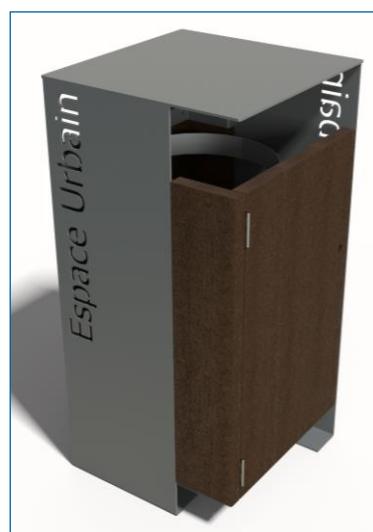

Coloris disponibles

Corbeille COLORPLAST réf. 54.1

- Dimensions L.47 x P.47 x H.97 cm
- Lattes d'épaisseur 3 cm
- Ossature en acier finition galvanisé ou laquée (RAL au choix)
- Avec porte-sac contenance 90 litres **réf. 54.1GS** (galvanisée) / **réf. 54.1LS** (laquée), ou bac contenance 70 litres **réf. 54.1GB** (galvanisée) / **réf. 54.1LB** (laquée)
- Porte en façade avec verrouillage par clé triangle
- Cendrier sur le dessus **réf. 57.CEND** en option
- Personnalisation des côtés par découpe **réf. 57.LASER** en option
- Fixation par 2 goujons d'ancrage **réf. GOUJ100** en option
- Poids : 62 kg avec porte-sac, 64 kg avec bac

Cendrier sur le dessus en option
réf. 57.CEND

Coloris de l'ossature disponibles

galvanisé

RAL au choix

Découpe de votre choix sur les côtés en option
réf. 57.LASER