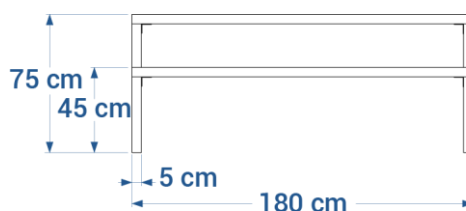

Coloris disponibles

Table de pique-nique ARCHE réf. 49.2

- Hauteur 75 cm, largeur 60 cm
- Longueur 180 cm
- Plateau composé de lattes de section 5x12 cm renforcées
- Fixation par 4 équerres et goujons d'ancrage réf. EQ/GOUJ en option
- Poids : 95 kg
- Livrée montée

Banquette ARCHE

- Hauteur 45 cm, largeur 36 cm
- Existe en 2 longueurs : longueur 180 cm réf. 49.1, et longueur 100 cm réf. 49.3
- Assise composée de lattes de section 5x12 cm, renforcées pour la longueur 180 cm
- Fixation par 4 équerres et goujons d'ancrage réf. EQ/GOUJ en option
- Poids : 50 kg en 180 cm, 33 kg en 100 cm
- Livrée montée

Tabouret ARCHE réf. 49.4

- Hauteur 45 cm, largeur 36 cm
- Longueur 45 cm
- Assise composée de lattes de section 5x12 cm
- Fixation par 4 équerres et goujons d'ancrage réf. EQ/GOUJ en option
- Poids : 21 kg
- Livré monté