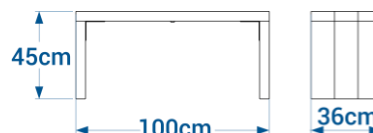

Coloris disponibles

Table de pique-nique ARCHE réf. 49.2

- Hauteur 75 cm, largeur 60 cm
- Longueur 180 cm
- Plateau composé de lattes de section 5x12 cm renforcées
- Fixation par 4 équerres et goujons d'ancrage réf. EQ/GOUJ en option
- Poids : 95 kg
- Livrée montée

Banquette ARCHE

- Hauteur 45 cm, largeur 36 cm
- Existe en 2 longueurs : longueur 180 cm réf. 49.1, et longueur 100 cm réf. 49.3
- Assise composée de lattes de section 5x12 cm, renforcées pour la longueur 180 cm
- Fixation par 4 équerres et goujons d'ancrage réf. EQ/GOUJ en option
- Poids : 50 kg en 180 cm, 33 kg en 100 cm
- Livrée montée

Tabouret ARCHE réf. 49.4

- Hauteur 45 cm, largeur 36 cm
- Longueur 45 cm
- Assise composée de lattes de section 5x12 cm
- Fixation par 4 équerres et goujons d'ancrage réf. EQ/GOUJ en option
- Poids : 21 kg
- Livré monté