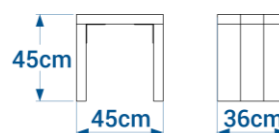

Coloris disponibles

Table de pique-nique ARCHE réf. 49.2

- Hauteur 75 cm, largeur 60 cm
- Longueur 180 cm
- Plateau composé de lattes de section 5x12 cm renforcées
- Fixation par 4 équerres et goujons d'ancrage réf. EQ/GOUJ en option
- Poids : 95 kg
- Livrée montée

Banquette ARCHE

- Hauteur 45 cm, largeur 36 cm
- Existe en 2 longueurs : longueur 180 cm réf. 49.1, et longueur 100 cm réf. 49.3
- Assise composée de lattes de section 5x12 cm, renforcées pour la longueur 180 cm
- Fixation par 4 équerres et goujons d'ancrage réf. EQ/GOUJ en option
- Poids : 50 kg en 180 cm, 33 kg en 100 cm
- Livrée montée

Tabouret ARCHE réf. 49.4

- Hauteur 45 cm, largeur 36 cm
- Longueur 45 cm
- Assise composée de lattes de section 5x12 cm
- Fixation par 4 équerres et goujons d'ancrage réf. EQ/GOUJ en option
- Poids : 21 kg
- Livré monté