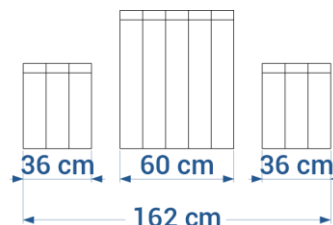

Coloris disponibles

Table de pique-nique ARCHE réf. 49.2

- Hauteur 75 cm, largeur 60 cm
- Longueur 180 cm
- Plateau composé de lattes de section 5x12 cm renforcées
- Fixation par 4 équerres et goujons d'ancrage réf. EQ/GOUJ en option
- Poids : 95 kg
- Livrée montée

Banquette ARCHE

- Hauteur 45 cm, largeur 36 cm
- Existe en 2 longueurs : longueur 180 cm réf. 49.1, et longueur 100 cm réf. 49.3
- Assise composée de lattes de section 5x12 cm, renforcées pour la longueur 180 cm
- Fixation par 4 équerres et goujons d'ancrage réf. EQ/GOUJ en option
- Poids : 50 kg en 180 cm, 33 kg en 100 cm
- Livrée montée

Tabouret ARCHE réf. 49.4

- Hauteur 45 cm, largeur 36 cm
- Longueur 45 cm
- Assise composée de lattes de section 5x12 cm
- Fixation par 4 équerres et goujons d'ancrage réf. EQ/GOUJ en option
- Poids : 21 kg
- Livré monté