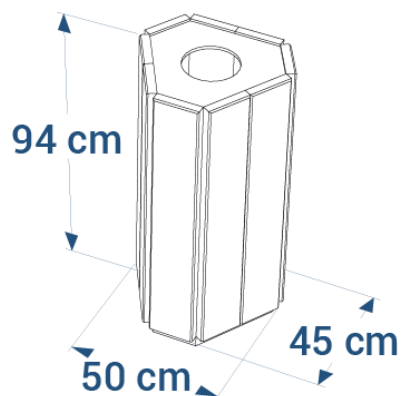

Version avec trappe rabattable
réf. 01.4.TRA

Coloris
disponibles

Corbeille PARC réf. 01.4

- Dimensions L.50 x P.45 x H.94 cm
- Lattes d'épaisseur 3,2 cm
- Porte-sac de contenance 100 L
- Porte frontale avec verrouillage à clé
- Trappe en aluminium Dibon ou trappe rabattable **réf. 01.4.TRA**
- Signalétique couleur sur demande (création de points tri par exemple)
- Ossature et porte sac en acier galvanisé
- Fixation par 3 équerres et goujons d'ancrage **réf. EQ/GOUJ** en option
- Poids : 45 kg

Différentes combinaisons possibles

En option : plaque signalétique d'incitation à jeter les masques chirurgicaux

- À fixer sur une latte
- Plaque aluminium Dibon imprimée