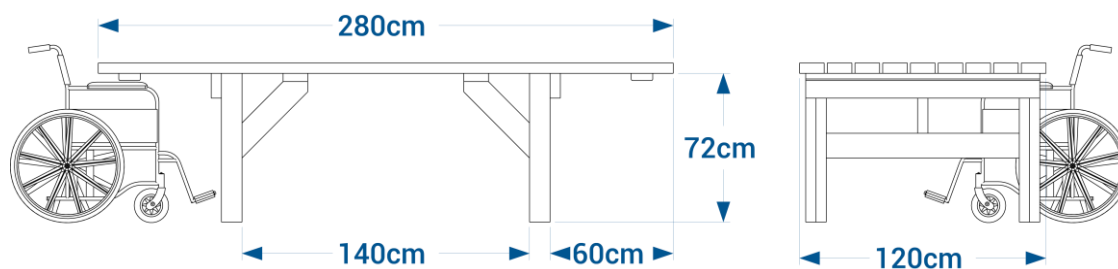

Livré en kit : facile à assembler