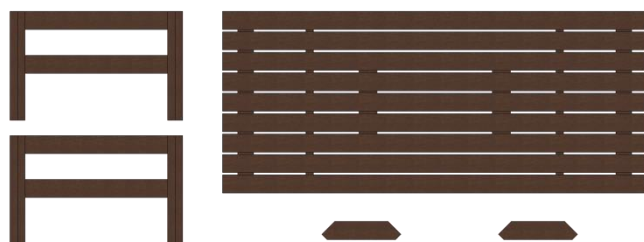

Livré en kit : facile à assembler