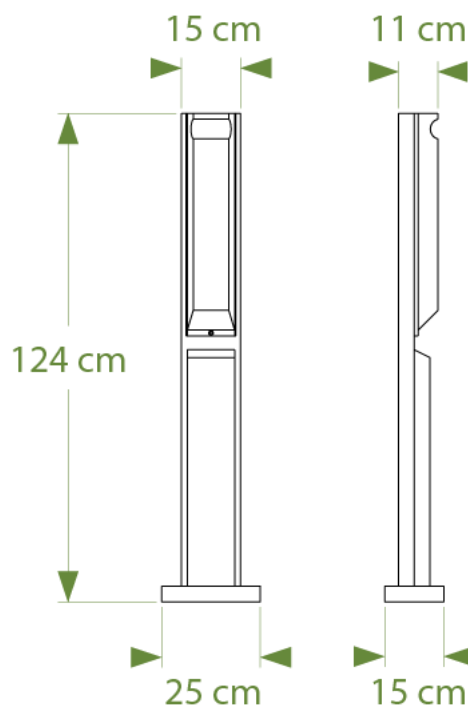

Coloris
disponibles

CENDRIER sur mât ref. 34.1

- Dimensions L.15 x P.11 x H.124 cm
- Support en planche de section 4x15 cm
- Cendrier en acier laqué gris anthracite
- Verrouillage en façade par clé triangle
- Version platine ref. 34.1P :
 - Platines de dimensions 25x12 cm
 - Fixation par 2 goujons d'ancrage ref. GOUJ100 en option
- Version à sceller ref. 34.1R :
 - Mât rallongé
 - Hauteur totale 160 cm