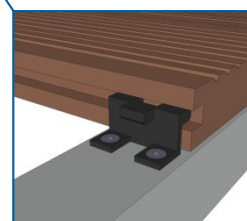

Montage facile et invisible