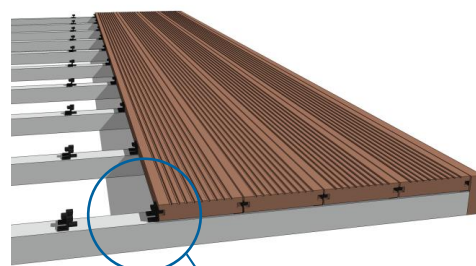

Montage facile et invisible