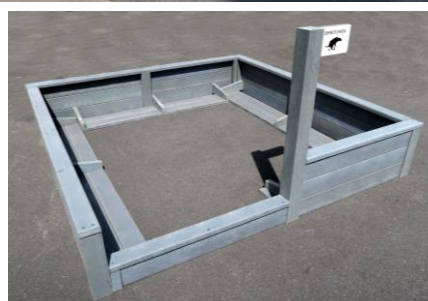

Coloris disponibles

ESPACE CHIEN ref. 37.EC.250

- Dimensions L.250 x P.250 H.45 cm
- Margelle bords arrondis sur le dessus, de largeur 10,5 cm
- Poteaux de section 10x10 cm
- Accès abaissé hauteur 17 cm
- Auto-stable
- Plaque signalétique personnalisée en option
- Existe en version à sceller réf. 37.EC.250.RAL
- Livré en modules pré-montés