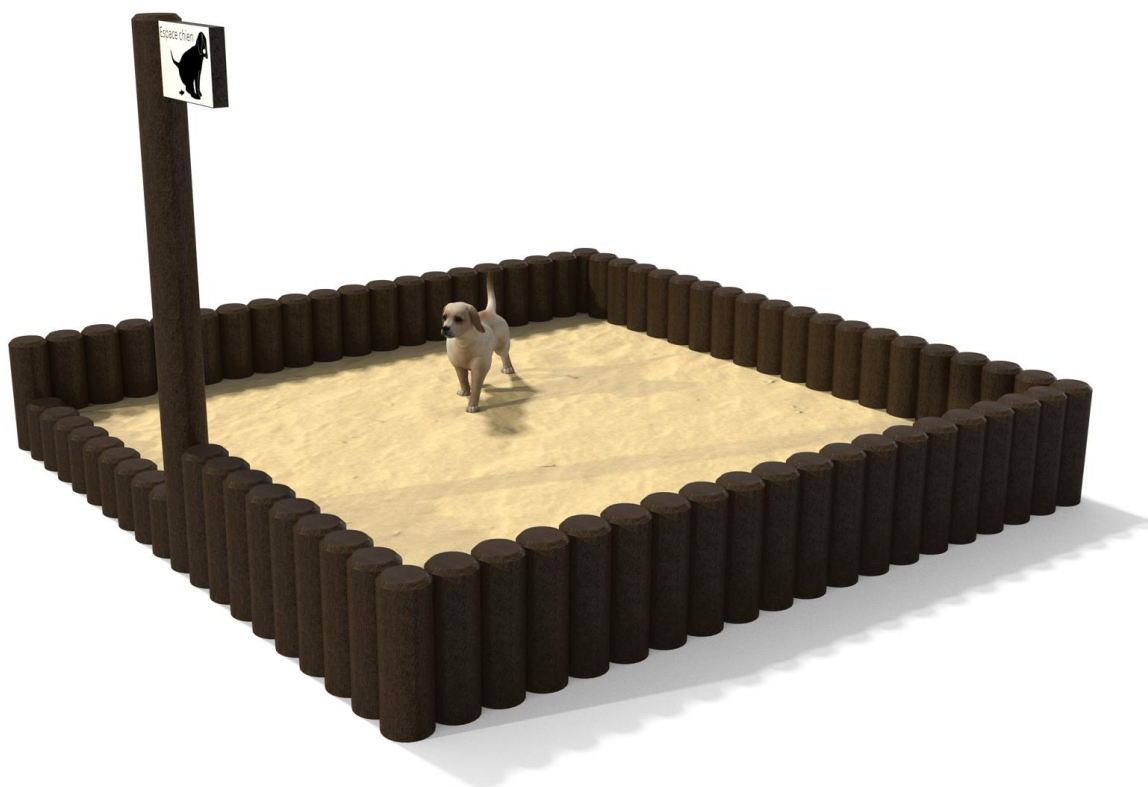

Coloris disponibles

ESPACE CHIEN en rondins

- Dimensions 200x200 cm, hauteur 30 cm
- Rondins diamètre 10 cm
- Passage rabaisé hauteur 15 cm
- Plaque signalétique personnalisée en option
- A sceller

A sceller