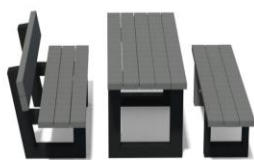

## Table de pique-nique ESCAPADE

réf. 02.3

- Hauteur 77 cm, largeur 61 cm
- Longueur 180 cm
- Plateau composé de lattes de section 5x12 cm renforcées
- Fixation par 2 goujons d'ancrage ref. GOUJ180 en option
- Poids : 95 kg
- Livrée montée

Panachage latte et pieds possible

Lattes renforcées

Différentes configurations table/banc/banquette possibles

Grand Confort

Médium

Standard

## Banquette ESCAPADE réf. 02.2

- Hauteur 45 cm, largeur 40 cm
- Longueur 180 cm
- Assise composée de 3 lattes de section 5 x 12 cm renforcées
- Fixation par 2 goujons d'ancrage ref. GOUJ180 en option
- Poids : 53 kg
- Livrée montée

## Banc ESCAPADE réf. 02.1

- Hauteur 79 cm, largeur 63 cm
- Longueur 180 cm
- Assise composée de lattes de section 5 x 12 cm renforcées
- Fixation par 2 goujons d'ancrage ref. GOUJ180 en option
- Poids : 85 kg
- Livré monté