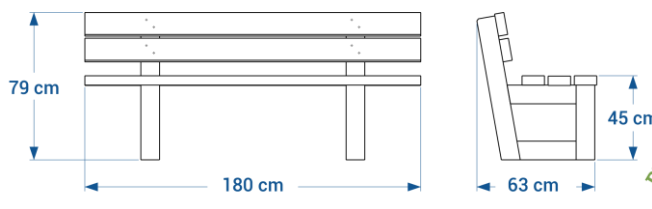

## Table de pique-nique ESCAPADE

réf. 02.3

- Hauteur 77 cm, largeur 61 cm
- Longueur 180 cm
- Plateau composé de lattes de section 5x12 cm renforcées
- Fixation par 2 goujons d'ancrage ref. GOUJ180 en option
- Poids : 95 kg
- Livrée montée

## Banquette ESCAPADE réf. 02.2

- Hauteur 45 cm, largeur 40 cm
- Longueur 180 cm
- Assise composée de 3 lattes de section 5 x 12 cm renforcées
- Fixation par 2 goujons d'ancrage ref. GOUJ180 en option
- Poids : 53 kg
- Livrée montée

## Banc ESCAPADE réf. 02.1

- Hauteur 79 cm, largeur 63 cm
- Longueur 180 cm
- Assise composée de lattes de section 5 x 12 cm renforcées
- Fixation par 2 goujons d'ancrage ref. GOUJ180 en option
- Poids : 85 kg
- Livré monté

## Banquette ESCAPADE réf. 02.2.L4.jrb

- Hauteur 45 cm, largeur 40 cm
- Longueur 180 cm
- Assise composée de 3 lattes de section 4 x 12 cm renforcées
- Fixation par 2 goujons d'ancrage ref. GOUJ180 en option
- Poids : 53 kg
- Livrée montée