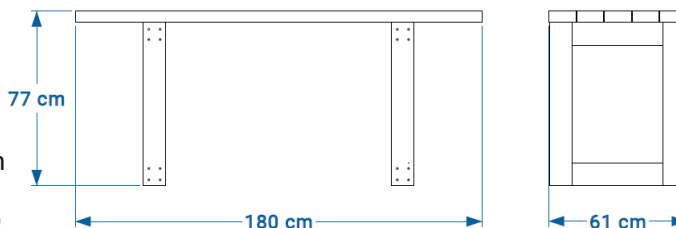

## Table de pique-nique ESCAPADE

réf. 02.3

- Hauteur 77 cm, largeur 61 cm
- Longueur 180 cm
- Plateau composé de lattes de section 5x12 cm renforcées
- Fixation par 2 goujons d'ancrage ref. GOUJ180 en option
- Poids : 95 kg
- Livrée montée

## Banquette ESCAPADE réf. 02.2

- Hauteur 45 cm, largeur 40 cm
- Longueur 180 cm
- Assise composée de 3 lattes de section 5 x 12 cm renforcées
- Fixation par 2 goujons d'ancrage ref. GOUJ180 en option
- Poids : 53 kg
- Livrée montée

## Table de pique-nique ESCAPADE

réf. 02.3.L4.jrb

- Hauteur 77 cm, largeur 61 cm
- Longueur 180 cm
- Plateau composé de lattes de section 4 x 12 cm renforcées
- Fixation par 2 goujons d'ancrage ref. GOUJ180 en option
- Poids : 95 kg
- Livrée montée

## Banquette ESCAPADE réf. 02.2.L4.jrb

- Hauteur 45 cm, largeur 40 cm
- Longueur 180 cm
- Assise composée de 3 lattes de section 4 x 12 cm renforcées
- Fixation par 2 goujons d'ancrage ref. GOUJ180 en option
- Poids : 53 kg
- Livrée montée