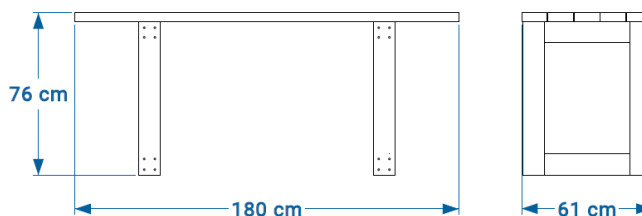

## Banquette ESCAPADE réf. 02.2

- Hauteur 45 cm, largeur 40 cm
- Longueur 180 cm
- Assise composée de 3 lattes de section 5 x 12 cm renforcées
- Fixation par 2 goujons d'ancrage ref. GOUJ180 en option
- Poids : 53 kg
- Livrée montée

## Banc ESCAPADE réf. 02.1

- Hauteur 79 cm, largeur 63 cm
- Longueur 180 cm
- Assise composée de lattes de section 5 x 12 cm renforcées
- Fixation par 2 goujons d'ancrage ref. GOUJ180 en option
- Poids : 85 kg
- Livré monté

## Table de pique-nique ESCAPADE

réf. 02.3.L4.jrb

- Hauteur 77 cm, largeur 61 cm
- Longueur 180 cm
- Plateau composé de lattes de section 4 x 12 cm renforcées
- Fixation par 2 goujons d'ancrage ref. GOUJ180 en option
- Poids : 95 kg
- Livrée montée

## Banquette ESCAPADE réf. 02.2.L4.jrb

- Hauteur 45 cm, largeur 40 cm
- Longueur 180 cm
- Assise composée de 3 lattes de section 4 x 12 cm renforcées
- Fixation par 2 goujons d'ancrage ref. GOUJ180 en option
- Poids : 53 kg
- Livrée montée