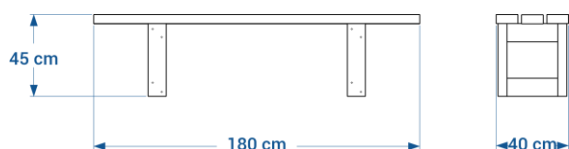

## Table de pique-nique ESCAPADE

réf. 02.3

- Hauteur 77 cm, largeur 61 cm
- Longueur 180 cm
- Plateau composé de lattes de section 5x12 cm renforcées
- Fixation par 2 goujons d'ancrage ref. GOUJ180 en option
- Poids : 95 kg
- Livrée montée

## Banquette ESCAPADE réf. 02.2

- Hauteur 45 cm, largeur 40 cm
- Longueur 180 cm
- Assise composée de 3 lattes de section 5 x 12 cm renforcées
- Fixation par 2 goujons d'ancrage ref. GOUJ180 en option
- Poids : 53 kg
- Livrée montée

## Banc ESCAPADE réf. 02.1

- Hauteur 79 cm, largeur 63 cm
- Longueur 180 cm
- Assise composée de lattes de section 5 x 12 cm renforcées
- Fixation par 2 goujons d'ancrage ref. GOUJ180 en option
- Poids : 85 kg
- Livré monté

## Banquette ESCAPADE réf. 02.2.L4.jrb

- Hauteur 45 cm, largeur 40 cm
- Longueur 180 cm
- Assise composée de 3 lattes de section 4 x 12 cm renforcées
- Fixation par 2 goujons d'ancrage ref. GOUJ180 en option
- Poids : 53 kg
- Livrée montée