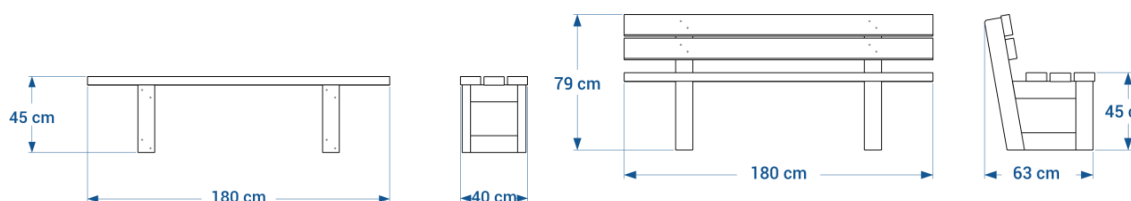

Coloris disponibles

Table de pique-nique ESCAPADE

réf. 02.3.L4.jrb

- Hauteur 77 cm, largeur 61 cm
- Longueur 180 cm
- Plateau composé de lattes de section 4 x 12 cm renforcées
- Fixation par 2 goujons d'ancrage ref. GOUJ180 en option
- Poids : 95 kg
- Livrée montée

Panachage latte et pieds possible

Lattes renforcées

Différentes configurations table/banc/banquette possibles

Banquette ESCAPADE réf. 02.2.L4.jrb

- Hauteur 45 cm, largeur 40 cm
- Longueur 180 cm
- Assise composée de 3 lattes de section 4 x 12 cm renforcées
- Fixation par 2 goujons d'ancrage ref. GOUJ180 en option
- Poids : 53 kg
- Livrée montée

Banc ESCAPADE réf. 02.1.L4.jrb

- Hauteur 79 cm, largeur 63 cm
- Longueur 180 cm
- Assise composée de lattes de section 4 x 12 cm renforcées
- Fixation par 2 goujons d'ancrage ref. GOUJ180 en option
- Poids : 85 kg
- Livré monté

Option :
Gamme
Color