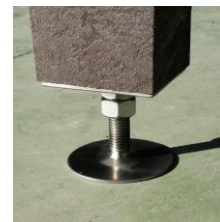

### Jardinière VERSAILLES ref. 40.1

- Dimensions L.83 x P.83 x H.72 cm
- Lattes verticales d'épaisseur 2,8 cm
- Poteaux et traverses horizontales de section 8x8 cm
- Poids : 98 kg

- ✓ Résiste à l'humidité
- ✓ Anti tags
- ✓ Anti mousses
- ✓ 100% durable

option Bac à réserve d'eau  
ref. 14.RES

- Hauteur 15 cm
- Dimensions adaptées à la jardinière
- Goulotte de remplissage

option Pied réglable  
ref. 14.PIED