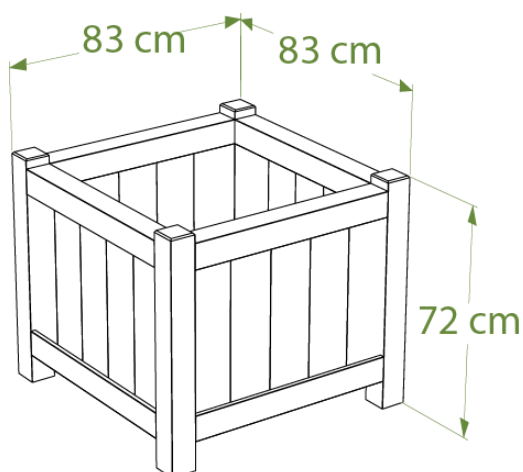

### Jardinière VERSAILLES ref. 40.1

- Dimensions L.83 x P.83 x H.72 cm
- Lattes verticales d'épaisseur 2,8 cm
- Poteaux et traverses horizontales de section 8x8 cm
- Poids : 98 kg

- ✓ Résiste à l'humidité
- ✓ Anti tags
- ✓ Anti mousses
- ✓ 100% durable

option Bac à réserve d'eau  
ref. 14.RES

- Hauteur 15 cm
- Dimensions adaptées à la jardinière
- Goulotte de remplissage

option Pied réglable  
ref. 14.PIED