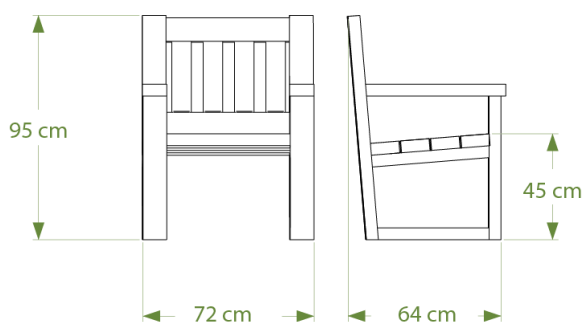

Coloris disponibles

Fauteuil SQUARE ref. 38.2

- Hauteur 95 cm, hauteur d'assise 45 cm
- Longueur 72 cm
- Assise composée de lattes de section 5x10 cm
- Fixation par 2 goujons d'ancrage ref. GOUJ100 en option
- Poids : 52 kg
- Livré monté

Panachage latte et pieds possible

Table basse SQUARE ref. 38.4

- Hauteur 45 cm
- Longueur 72 cm, largeur 73 cm
- Plateau composée de lattes de section 5x10 cm
- Fixation par 2 goujons d'ancrage ref. GOUJ100 en option
- Poids : 40 kg
- Livrée montée