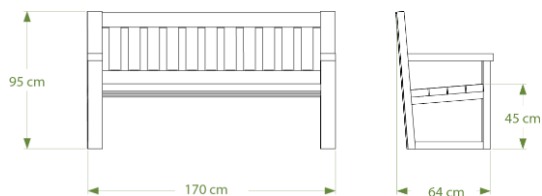

## Banc SQUARE ref. 38.1 Lattes renforcées

- Hauteur 95 cm, hauteur d'assise 45 cm
- Longueur 170 cm
- Assise composée de lattes de section 5x10 cm renforcées
- Fixation par 2 goujons d'ancrage ref. *GOUJ100* en option
- Poids : 82 kg
- Livré monté

## Fauteuil SQUARE ref. 38.2

- Hauteur 95 cm, hauteur d'assise 45 cm
- Longueur 72 cm
- Assise composée de lattes de section 5x10 cm
- Fixation par 2 goujons d'ancrage ref. *GOUJ100* en option
- Poids : 52 kg
- Livré monté

## Banc SQUARE 3 pieds

Longueur 180 : ref. 38.5, longueur 240 : ref. 38.3

- Hauteur 95 cm, hauteur d'assise 45 cm
- Longueur 180 cm ou 240 cm
- Assise composée de lattes de section 5x10 cm renforcées
- Fixation par 2 goujons d'ancrage ref. *GOUJ100* en option
- Poids : 97 kg en longueur 180 cm, 117 kg en longueur 240 cm
- Livré monté