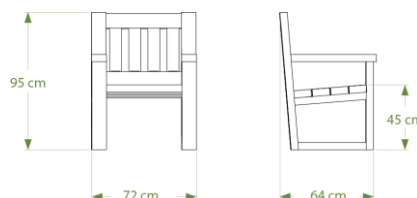

## Banc SQUARE ref. 38.1 Lattes renforcées

- Hauteur 95 cm, hauteur d'assise 45 cm
- Longueur 170 cm
- Assise composée de lattes de section 5x10 cm renforcées
- Fixation par 2 goujons d'ancrage ref. *GOUJ100* en option
- Poids : 82 kg
- Livré monté

## Fauteuil SQUARE ref. 38.2

- Hauteur 95 cm, hauteur d'assise 45 cm
- Longueur 72 cm
- Assise composée de lattes de section 5x10 cm
- Fixation par 2 goujons d'ancrage ref. *GOUJ100* en option
- Poids : 52 kg
- Livré monté

## Banc SQUARE 3 pieds

Longueur 180 : ref. 38.5, longueur 240 : ref. 38.3

- Hauteur 95 cm, hauteur d'assise 45 cm
- Longueur 180 cm ou 240 cm
- Assise composée de lattes de section 5x10 cm renforcées
- Fixation par 2 goujons d'ancrage ref. *GOUJ100* en option
- Poids : 97 kg en longueur 180 cm, 117 kg en longueur 240 cm
- Livré monté