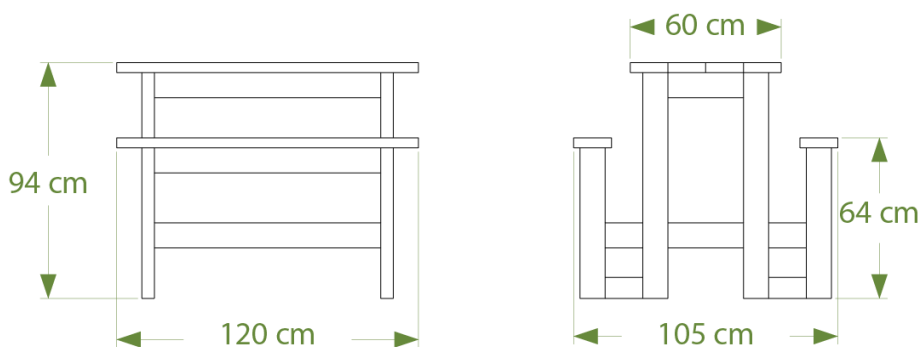

Table haute rectangulaire 2 places SNACK

Coloris disponibles

Panachage latte et pieds possible

Table haute rectangulaire SNACK 2 places ref. 03.8

- Largeur 50 cm, longueur 120 cm
- Hauteur 94 cm
- Assise hauteur 64 cm
- Assise composée de planches de section 4x15 cm
- Plateau composé de planches de section 4x12 cm
- Fixation par 4 équerres et goujons d'ancrage ref. EQ/GOUJ en option
- Poids : 58 kg
- Livrée montée

Table haute rectangulaire 4 places SNACK

Coloris disponibles

Panachage latte et pieds possible

Table haute rectangulaire SNACK 4 places ref. 03.7

- Largeur 105 cm, longueur 120 cm
- Hauteur 94 cm
- Assise hauteur 64 cm
- Assises composées de planches de section 4x15 cm
- Plateau composé de planches de section 4x12 cm
- Fixation par 8 équerres et goujons d'ancrage ref. EQ/GOUJ en option
- Poids : 98 kg
- Livrée montée

Table haute carrée 4 places SNACK

Coloris disponibles

Panachage latte et pieds possible

Table haute carrée SNACK 4 places ref. 03.9

- Largeur 138 cm, longueur 138 cm
- Hauteur 94 cm
- 4 assises en pourtour largeur 72 cm, hauteur 64 cm
- Assises composées de planches de section 4x15 cm
- Plateau composé de planches de section 4x12 cm
- Fixation par 8 équerres et goujons d'ancrage ref. EQ/GOUJ en option
- Poids : 108 kg
- Livrée montée

Coloris disponibles

Panachage latte et pieds possible

Mange-debout SNACK ref. 03.10

- Largeur 72 cm, longueur 72 cm
- Hauteur 110 cm
- Plateau composé de planches de section 4x12 cm
- Fixation par 4 équerres et goujons d'ancrage ref. EQ/GOUJ en option
- Poids : 57 kg
- Livré monté