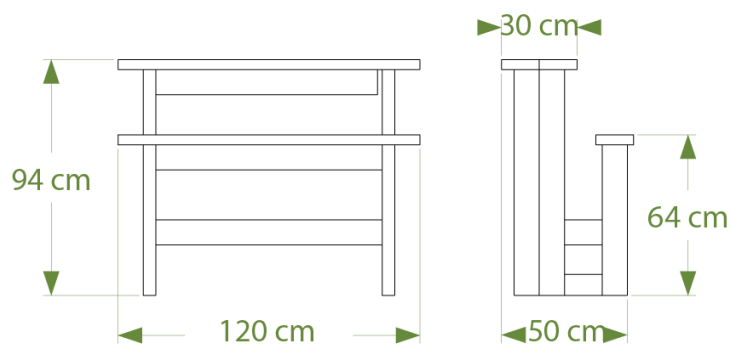

Table haute rectangulaire 2 places SNACK

Coloris disponibles

Panachage latte et pieds possible

Table haute rectangulaire SNACK 2 places ref. 03.8

- Largeur 50 cm, longueur 120 cm
- Hauteur 94 cm
- Assise hauteur 64 cm
- Assise composée de planches de section 4x15 cm
- Plateau composé de planches de section 4x12 cm
- Fixation par 4 équerres et goujons d'ancrage ref. EQ/GOUJ en option
- Poids : 58 kg
- Livrée montée

Table haute rectangulaire 4 places SNACK

Coloris disponibles

Panachage latte et pieds possible

Table haute rectangulaire SNACK 4 places ref. 03.7

- Largeur 105 cm, longueur 120 cm
- Hauteur 94 cm
- Assise hauteur 64 cm
- Assises composées de planches de section 4x15 cm
- Plateau composé de planches de section 4x12 cm
- Fixation par 8 équerres et goujons d'ancrage ref. EQ/GOUJ en option
- Poids : 98 kg
- Livrée montée

Table haute carrée 4 places SNACK

Coloris disponibles

Panachage latte et pieds possible

Table haute carrée SNACK 4 places ref. 03.9

- Largeur 138 cm, longueur 138 cm
- Hauteur 94 cm
- 4 assises en pourtour largeur 72 cm, hauteur 64 cm
- Assises composées de planches de section 4x15 cm
- Plateau composé de planches de section 4x12 cm
- Fixation par 8 équerres et goujons d'ancrage ref. EQ/GOUJ en option
- Poids : 108 kg
- Livrée montée

Coloris disponibles

Panachage latte et pieds possible

Mange-debout SNACK ref. 03.10

- Largeur 72 cm, longueur 72 cm
- Hauteur 110 cm
- Plateau composé de planches de section 4x12 cm
- Fixation par 4 équerres et goujons d'ancrage ref. EQ/GOUJ en option
- Poids : 57 kg
- Livré monté