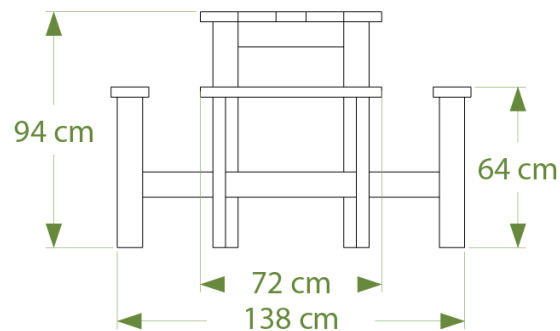

Table haute rectangulaire 4 places SNACK

Coloris disponibles

Panachage latte et pieds possible

Table haute rectangulaire SNACK 4 places ref. 03.7

- Largeur 105 cm, longueur 120 cm
- Hauteur 94 cm
- Assise hauteur 64 cm
- Assises composées de planches de section 4x15 cm
- Plateau composé de planches de section 4x12 cm
- Fixation par 8 équerres et goujons d'ancrage ref. EQ/GOUJ en option
- Poids : 98 kg
- Livrée montée

Table haute carrée 4 places SNACK

Coloris disponibles

Panachage latte et pieds possible

Table haute carrée SNACK 4 places ref. 03.9

- Largeur 138 cm, longueur 138 cm
- Hauteur 94 cm
- 4 assises en pourtour largeur 72 cm, hauteur 64 cm
- Assises composées de planches de section 4x15 cm
- Plateau composé de planches de section 4x12 cm
- Fixation par 8 équerres et goujons d'ancrage ref. EQ/GOUJ en option
- Poids : 108 kg
- Livrée montée

Coloris disponibles

Panachage latte et pieds possible

Mange-debout SNACK ref. 03.10

- Largeur 72 cm, longueur 72 cm
- Hauteur 110 cm
- Plateau composé de planches de section 4x12 cm
- Fixation par 4 équerres et goujons d'ancrage ref. EQ/GOUJ en option
- Poids : 57 kg
- Livré monté