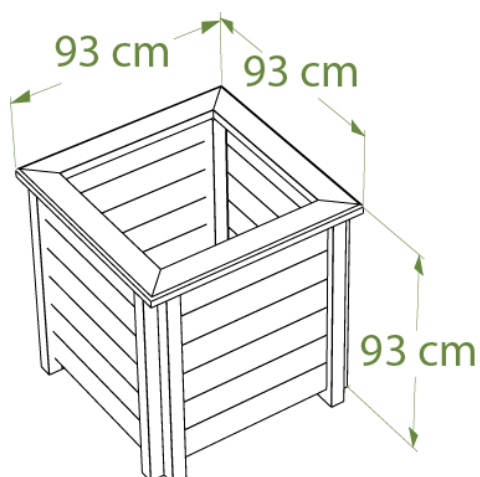

## Jardinière PLAZZA

Coloris disponibles

### Jardinière PLAZZA ref. 13.90

- Dimensions L.93 x P.93 x H.93 cm
- Lattes horizontales languettes et rainures d'épaisseur 2,8 cm
- Poids : 140 kg

- ✓ Résiste à l'humidité
- ✓ Anti tags
- ✓ Anti mousses
- ✓ 100% durable

option Bac à réserve d'eau  
ref. 14.RES

- Hauteur 15 cm
- Dimensions adaptées à la jardinière
- Goulotte de remplissage