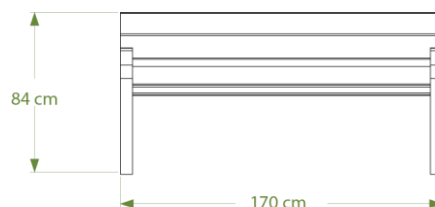

Gamme PLAZZA

- Hauteur totale 84 cm, hauteur d'assise 47 cm
- Assise composée de lattes en plastique recyclé de section 5 x 12 cm renforcées (sur les bancs 170 et 240 cm)
- Angle avant chanfreiné
- Pieds en fonte laqués gris sablé
- Fixation par tige filetée vissée dans chaque pied (inclus)

Coloris
des lattes
disponibles

Banc ref. 13.3

- Longueur 170 cm
- Poids : 85 kg
- Livré démonté

Banc double ref. 13.4.kit

- Longueur 240 cm
- Poids : 126 kg
- Livré démonté

Fauteuil ref. 13.2

- Longueur 70 cm
- Poids : 55 kg
- Livré monté