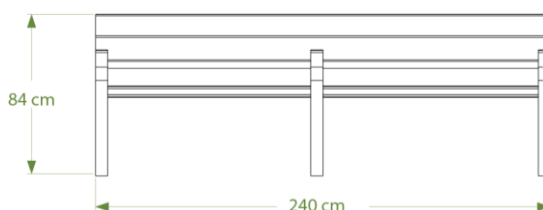

Gamme PLAZZA

- Hauteur totale 84 cm, hauteur d'assise 47 cm
- Assise composée de lattes en plastique recyclé de section 5 x 12 cm renforcées (sur les bancs 170 et 240 cm)
- Angle avant chanfreiné
- Pieds en fonte laqués gris sablé
- Fixation par tige filetée vissée dans chaque pied (inclus)

Coloris
des lattes
disponibles

Banc ref. 13.3

- Longueur 170 cm
- Poids : 85 kg
- Livré démonté

Banc double ref. 13.4.kit

- Longueur 240 cm
- Poids : 126 kg
- Livré démonté

Fauteuil ref. 13.2

- Longueur 70 cm
- Poids : 55 kg
- Livré monté