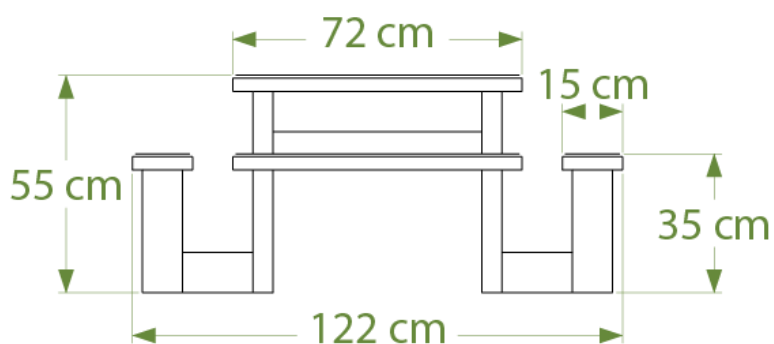

## Table PIM-POM Niño ref. 06.6

- Largeur 122 cm, longueur 122 cm
- Hauteur 55 cm
- Hauteur d'assise 35 cm
- Dimensions du plateau 72x72 cm
- Plateau en lattes de section 4x12 cm
- Assise composée d'une latte de section 4x15 cm
- Fixation par 4 équerres et goujons d'ancrage ref. EQ/GOUJ en option
- Poids : 65 kg
- Livrée montée

### Table PIM-POM Junior ref. 06.8

- Largeur 132 cm, longueur 132 cm
- Hauteur 65 cm
- Hauteur d'assise 38 cm
- Dimensions du plateau 72x72 cm
- Plateau en lattes de section 4x12 cm
- Assise composée d'une latte de section 4x15 cm
- Fixation par 4 équerrres et goujons d'ancrage ref. EQ/GOUJ en option
- Poids : 65 kg
- Livrée montée