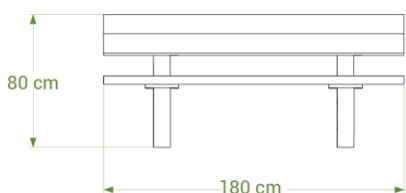

Lattes renforcées