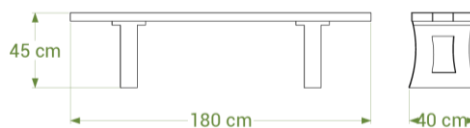

Lattes renforcées