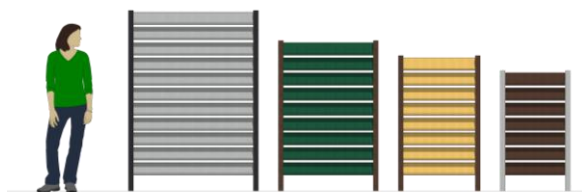

Coloris disponibles

PALISSADE CLAIREVOIE

- Ref. 19.AV.120 : hauteur hors-sol 120 cm
- Ref. 19.AV.135 : hauteur hors-sol 135 cm
- Ref. 19.AV.150 : hauteur hors-sol 150 cm
- Ref. 19.AV.180 : hauteur hors-sol 180 cm
- 4 largeurs de panneaux : 82, 98, 114 et 130 cm
- 5 coloris panachables
- Poteaux de section 10x10 cm
- Lattes bords arrondis d'épaisseur 3 cm
- 2 modes de fixation :
 - Sur platine avec renfort central, pour dalle béton existante
 - À sceller avec les poteaux rallongés
- Modules livrés montés

- ✓ Écologique
- ✓ Résistant
- ✓ Anti-tags
- ✓ Sans entretien

Coloris panachables lattes et poteaux

Platine de fixation avec renfort

OU

Poteaux rallongés pour scellement