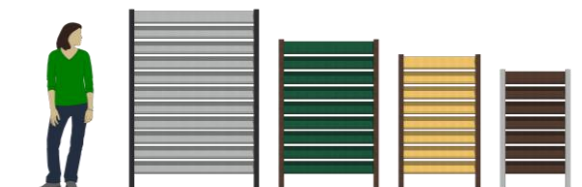

Coloris panachables lattes et poteaux

OU