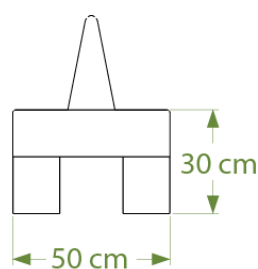

### Banc double MINI BOY ref. 30.1

- Hauteur 60 cm, largeur 50 cm
- Hauteur d'assise 30 cm
- Longueur 128 cm
- Assise composée de lattes bords arrondis de section 4x15 cm renforcées
- Coloris panachables
- Fixation par tiges de scellement incluses ou 4 équerres et goujons ref. EQ/GOUJ
- Poids : 36 kg
- Livré monté