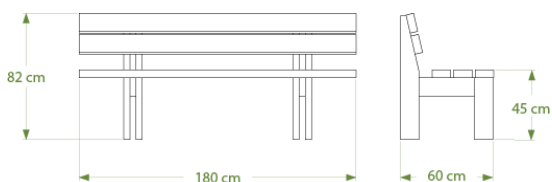

Banc MADRID ref. 09.1

- Hauteur 82 cm, largeur 60 cm
- Longueur 180 cm
- Assise composée de lattes de section 5x12 cm renforcées
- Bords des lattes arrondis
- Fixation par 4 tiges de scellement incluses ou 4 équerres et goujons ref. EQ/GOUJ en option
- Poids : 80 kg
- Livré monté

Tige de scellement

Banquette MADRID ref. 09.2

- Hauteur 45 cm, largeur 40 cm
- Longueur 180 cm
- Assise composée de lattes de section 5x12 cm renforcées
- Bords des lattes arrondis
- Fixation par 4 tiges de scellement incluses ou 4 équerres et goujons ref. EQ/GOUJ en option
- Poids : 46 kg
- Livrée montée

Lattes renforcées

Coloris disponibles

Panachage latte et pieds possible

Assis-debout MADRID ref. 09.4

- Hauteur hors-sol 90 cm, hors-tout 120 cm
- Largeur 21 cm
- Longueur 120 cm
- À sceller
- Poids : 39 kg
- Livré monté