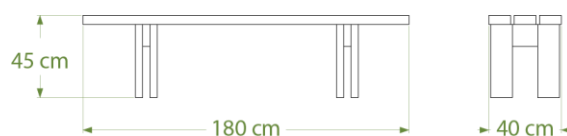

Banc MADRID ref. 09.1

- Hauteur 82 cm, largeur 60 cm
- Longueur 180 cm
- Assise composée de lattes de section 5x12 cm renforcées
- Bords des lattes arrondis
- Fixation par 4 tiges de scellement incluses ou 4 équerres et goujons ref. EQ/GOUJ en option
- Poids : 80 kg
- Livré monté

Tige de scellement

Banquette MADRID ref. 09.2

- Hauteur 45 cm, largeur 40 cm
- Longueur 180 cm
- Assise composée de lattes de section 5x12 cm renforcées
- Bords des lattes arrondis
- Fixation par 4 tiges de scellement incluses ou 4 équerres et goujons ref. EQ/GOUJ en option
- Poids : 46 kg
- Livrée montée

Lattes renforcées

Coloris disponibles

Panachage latte et pieds possible

Assis-debout MADRID ref. 09.4

- Hauteur hors-sol 90 cm, hors-tout 120 cm
- Largeur 21 cm
- Longueur 120 cm
- À sceller
- Poids : 39 kg
- Livré monté