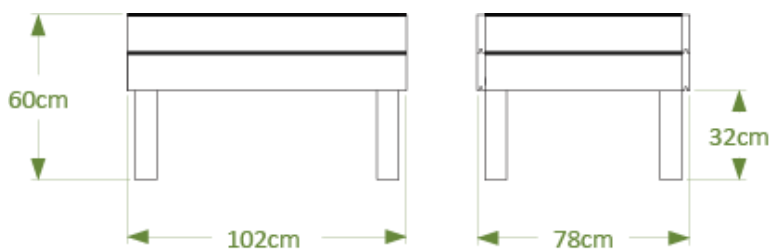

## Jardinière pédagogique réf : JP.120/78

- Dimensions 102x78 cm, hauteur 60 cm
- Hauteur sous plateau 32,4 cm
- Profondeur du bac 23 cm
- Fonds et côtés composés de planches languette et rainure d'épaisseur 2,8 cm
- Fond renforcé
- Capacité : 155 litres de terre
- Poids : 60 kg
- Livrée montée