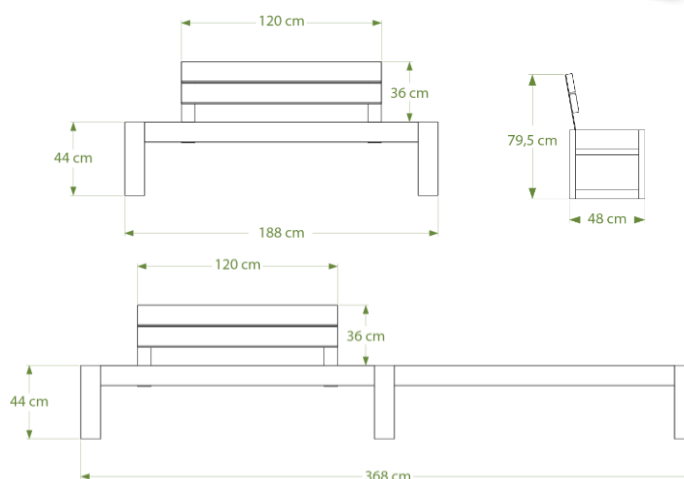

## Banquette FORUM ref. 44.188

- Hauteur d'assise 44 cm, largeur 41 cm
- Longueur 188 cm
- Assise composée de lattes de section 5x12 cm posées à chant
- Dossier en option ref.44.DOSS
- Fixation par 2 goujons d'ancrages ref. GOUJ100 en option
- Poids : 60 kg
- Livrée montée

Banquette double avec option dossiers

Panachage latte et pieds possible

## Banquette double FORUM ref. 44.368

- Longueur 368 cm
- Dossier en option ref.44.DOSS
- Fixation par 3 goujons d'ancrage ref. GOUJ100 en option
- Poids : 120 kg
- Livrée montée

## Option dossier ref. 44.DOSS

- Lattes de section 4x12 cm
- Supports en acier laqué noir