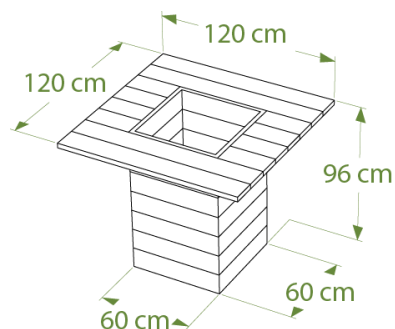

Coloris disponibles

Mange-debout ESPACE ref. 12.AD60

- Dimensions plateau 120x120 cm
- Dimensions bac 60x60 cm
- Hauteur 96 cm
- Plateau d'épaisseur 3,2 cm
- Treille disponible en option, en finition galvanisée ref. 12.AD60TG ou laquée ref. 12.AD60TL
- Poids : 235 kg
- Livré monté