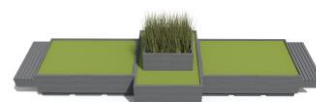

Coloris disponibles

ESPACE DÉTENTE

- Dimensions d'un module simple : L.180 x P.120 x H.52 cm
- Bac composé de planches languette et rainure d'épaisseur 3,8 cm
- Assises composées de planches de section 6x6 cm
- La gamme se compose de:
 - Module simple **ref. 45.1**, poids : 200 kg
 - Module avec 1 assise **ref. 45.2**, poids : 240 kg
 - Module avec 2 assises **ref. 45.3**, poids : 275 kg
 - Réhausse centrale **ref. 45.4**, poids : 85 kg
- De nombreuses configurations possibles
- Palettisable et aisément transportable

De nombreuses configurations possibles