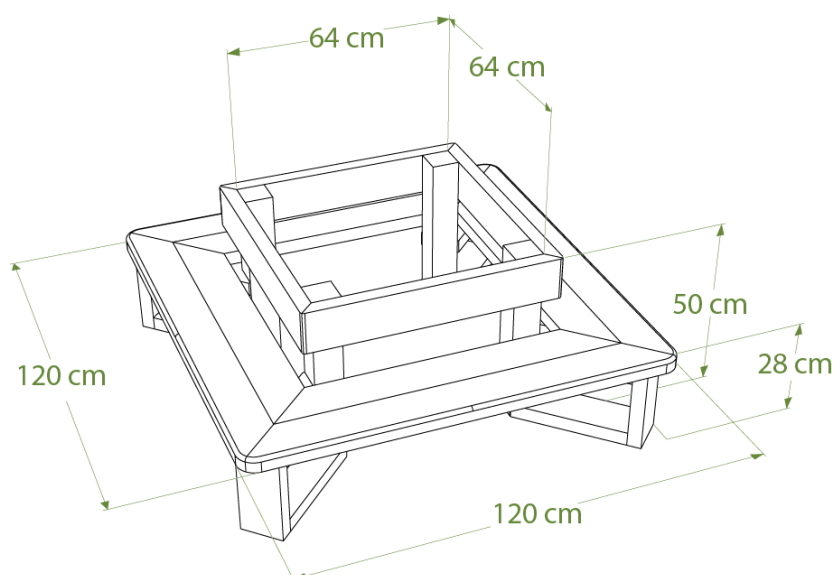

Coloris disponibles

Panachage latte et pieds possible

Banc tour d'arbre carré ESCAPADE ref. 02.14

Lattes renforcées

- Dimensions hors-tout 120x120 cm, hauteur 50 cm
- Hauteur d'assise 28 cm
- Assise composée de lattes bords arrondis de section 4x12 cm renforcées
- Dossier composé d'une latte bords arrondis de section 4x12 cm
- Dimensions intérieures 64x64 cm
- Angles sortants du dossier et de l'assise arrondis
- Fixation par 4 goujons d'ancrage ref. GOUJ100 en option
- Poids : 80 kg
- Livré démonté

Banquette tour d'arbre hexagonale ESCAPADE

Coloris
disponibles

Panachage
latte et pieds
possible

Banquette tour d'arbre hexagonale ESCAPADE ref. 02.13

- Diamètre extérieur 180 cm
- Diamètre intérieur 92 cm
- Hauteur d'assise 35 cm
- Assise composée de lattes de section 3,5x10,5 cm arêtes arrondies
- Angles arrondis
- Fixation par 6 goujons d'ancrage ref. GOUJ180 en option
- Poids : 80 kg
- Livrée démontée