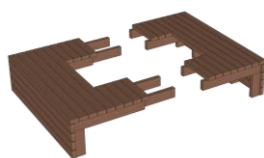

## Banquette ÉMERGENCE

ref. 05.4

- Largeur 40 cm, hauteur 49 cm
- Longueur 186 cm
- Côtés et assise composés de lattes de section 5x10 cm
- Fixation par 4 équerres et goujons d'ancrage ref. EQ/GOUJ en option
- Poids : 82 kg en largeur 40 cm, 120 kg en largeur 90 cm
- Livrée montée

## Entourage d'arbre ÉMERGENCE

ref. 05.1

- Largeur 186 cm, profondeur 180 cm
- Hauteur 49 cm
- Trou central 78x78 cm
- Côtés et assise composés de lattes de section 5x10 cm
- Avec les côtés fermés en option
- Fixation par 4 équerres et goujons d'ancrage ref. EQ/GOUJ en option
- Poids : 225 kg
- Livré monté en 2 éléments à assembler

## Option Dossier ref. 05.2DOS

- Hauteur 44 cm
- Poids : 72 kg

Espace détente / tour d'arbre

Banquette large

Banquette

Espace détente  
ÉMERGENCE ref. 05.2  
Équivalent Entourage d'arbre sans  
ouverture centrale