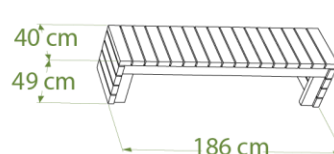

## Banquette ÉMERGENCE

ref. 05.4

- Largeur 40 cm, hauteur 49 cm
- Longueur 186 cm
- Côtés et assise composés de lattes de section 5x10 cm
- Fixation par 4 équerres et goujons d'ancrage ref. EQ/GOUJ en option
- Poids : 82 kg en largeur 40 cm, 120 kg en largeur 90 cm
- Livrée montée

## Entourage d'arbre ÉMERGENCE

ref. 05.1

- Largeur 186 cm, profondeur 180 cm
- Hauteur 49 cm
- Trou central 78x78 cm
- Côtés et assise composés de lattes de section 5x10 cm
- Avec les côtés fermés en option
- Fixation par 4 équerres et goujons d'ancrage ref. EQ/GOUJ en option
- Poids : 225 kg
- Livré monté en 2 éléments à assembler

## Option Dossier ref. 05.2DOS

- Hauteur 44 cm
- Poids : 72 kg

Espace détente / tour d'arbre

Banquette large

Banquette

Espace détente  
ÉMERGENCE ref. 05.2  
Équivalent Entourage d'arbre sans  
ouverture centrale