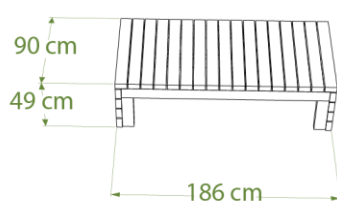

## Banquette ÉMERGENCE

ref. 05.4

- Largeur 40 cm, hauteur 49 cm
- Longueur 186 cm
- Côtés et assise composés de lattes de section 5x10 cm
- Fixation par 4 équerres et goujons d'ancrage ref. EQ/GOUJ en option
- Poids : 82 kg en largeur 40 cm, 120 kg en largeur 90 cm
- Livrée montée

## Entourage d'arbre ÉMERGENCE

ref. 05.1

- Largeur 186 cm, profondeur 180 cm
- Hauteur 49 cm
- Trou central 78x78 cm
- Côtés et assise composés de lattes de section 5x10 cm
- Avec les côtés fermés en option
- Fixation par 4 équerres et goujons d'ancrage ref. EQ/GOUJ en option
- Poids : 225 kg
- Livré monté en 2 éléments à assembler

Montage en 2 éléments

## Option Dossier ref. 05.2DOS

- Hauteur 44 cm
- Poids : 72 kg

Espace détente / tour d'arbre

Banquette large

Banquette

Espace détente  
ÉMERGENCE ref. 05.2  
Équivalent Entourage d'arbre sans  
ouverture centrale