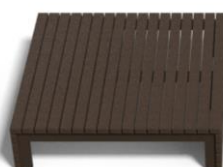

## Option Dossier ref. 05.2DOS

- Hauteur 44 cm
- Poids : 72 kg

Espace détente / tour d'arbre

Banquette large

Banquette

Espace détente  
ÉMERGENCE ref. 05.2  
Équivalent Entourage d'arbre sans  
ouverture centrale