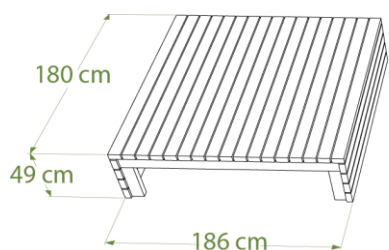

## Banquette ÉMERGENCE

ref. 05.4

- Largeur 40 cm, hauteur 49 cm
- Longueur 186 cm
- Côtés et assise composés de lattes de section 5x10 cm
- Fixation par 4 équerres et goujons d'ancrage ref. EQ/GOUJ en option
- Poids : 82 kg en largeur 40 cm, 120 kg en largeur 90 cm
- Livrée montée

## Entourage d'arbre ÉMERGENCE

ref. 05.1

- Largeur 186 cm, profondeur 180 cm
- Hauteur 49 cm
- Trou central 78x78 cm
- Côtés et assise composés de lattes de section 5x10 cm
- Avec les côtés fermés en option
- Fixation par 4 équerres et goujons d'ancrage ref. EQ/GOUJ en option
- Poids : 225 kg
- Livré monté en 2 éléments à assembler

## Option Dossier ref. 05.2DOS

- Hauteur 44 cm
- Poids : 72 kg

Espace détente / tour d'arbre

Banquette large

Banquette

Espace détente  
ÉMERGENCE ref. 05.2  
Équivalent Entourage d'arbre sans  
ouverture centrale