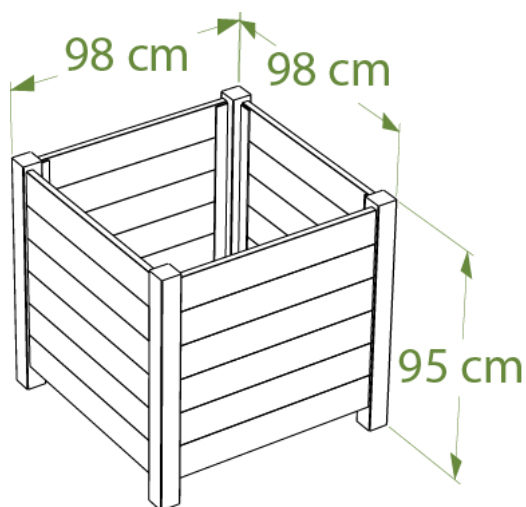

Jardinière ÉLÉGANCE 98x95 cm

Coloris disponibles

Coloris des pieds disponibles

galvanisé

RAL au choix

Jardinière ÉLÉGANCE 98x95 cm ref. 43.8.95

- Dimensions L.98 x P.98 x H.95 cm
- Lattes horizontales languettes et rainures d'épaisseur 2,8 cm
- Pieds de section 8x8 cm en acier finition galvanisée
réf. 43.8.95G ou laquée *réf. 43.8.95L (RAL au choix)*
- Poids : 133 kg

- ✓ Résiste à l'humidité
- ✓ Anti tags
- ✓ Anti mousses
- ✓ 100% durable

option Pied réglable
ref. 14.PIED

option Bac à réserve d'eau
ref. 14.RES

- Hauteur 15 cm
- Dimensions adaptées à la jardinière
- Goulotte de remplissage