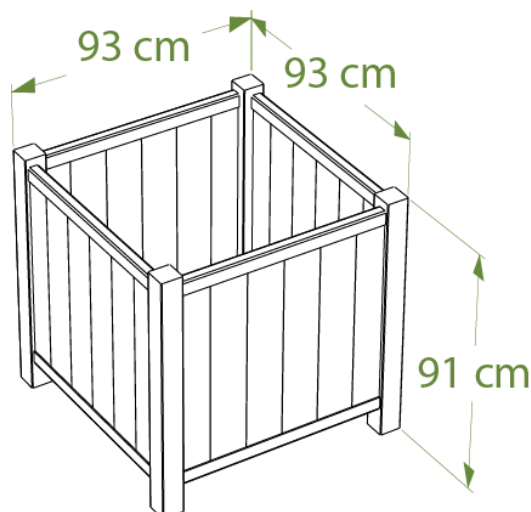

Jardinière ÉLÉGANCE 93x91 cm

Coloris disponibles

Coloris de l'ossature disponibles

RAL au choix

Jardinière ÉLÉGANCE 93x91 cm ref. 43.8.91

- Dimensions L.93 x P.93 x H.91 cm
- Lattes verticales languettes et rainures d'épaisseur 2,8 cm
- Ossature monobloc en acier finition galvanisée ref. 43.8.91G ou laquée ref. 43.8.91L
- Poids : 105 kg

- ✓ Résiste à l'humidité
- ✓ Anti tags
- ✓ Anti mousses
- ✓ 100% durable

option Bac à réserve d'eau
ref. 14.RES

- Hauteur 15 cm
- Dimensions adaptées à la jardinière
- Goulotte de remplissage

option Pied réglable
ref. 14.PIED