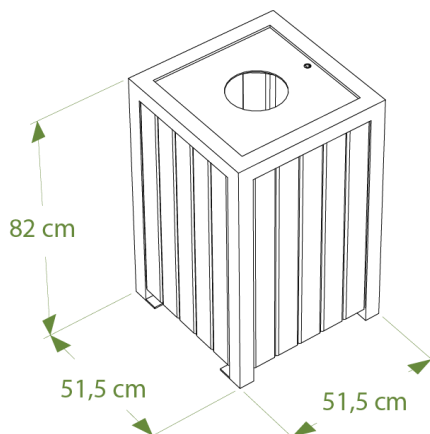

Coloris
des lattes
disponibles

Coloris
des pieds
disponibles

galvanisé

RAL au choix

Corbeille ÉLÉGANCE ossature ref. 43.7

- Largeur 51,5 cm, hauteur 82 cm
- Ossature en acier de section 50x50 mm
- Finition galvanisée ref. 43.7.G ou laquée ref. 43.7.L RAL au choix
- Lattes de section 3x8,2 cm
- Couvercle avec verrouillage à clé
- Disponible avec porte-sac ref. 43.7.GS ou 43.7.LS ou bac intérieur 70L ref. 43.7.GB ou 43.7.LB
- Contenance avec porte-sac 100 litres, avec bac intérieur 70 litres
- Fixation par 4 goujons d'ancrage ref. GOUJ100 en option
- Poids : 49 kg

Corbeille ÉLÉGANCE

Coloris
des lattes
disponibles

Coloris
des pieds
disponibles

galvanisé

RAL au choix

Corbeille ÉLÉGANCE cornières ref. 43.7ECO

- Largeur 48 cm, hauteur 75 cm
- Cornières en acier de section 50x50 mm
- Finition galvanisée ref. 43.7ECO.G ou laquée ref. 43.7ECO.L RAL au choix
- Lattes d'épaisseur 2,8 cm
- Couvercle avec verrouillage à clé
- Disponible avec porte-sac ref. 43.7ECO.GS ou 43.7ECO.LS ou bac intérieur 70L ref. 43.7ECO.GB ou 43.7ECO.LB
- Fixation par 4 goujons d'ancrage ref. GOUJ100 en option
- Poids : 48 kg