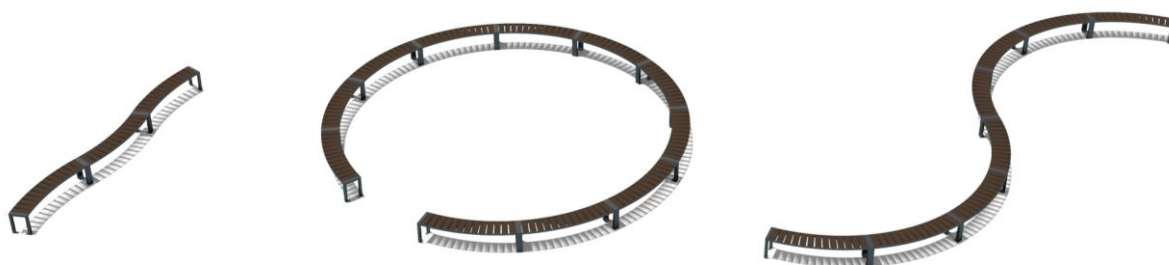

Coloris
des lattes
disponibles

Banquette courbe ÉLÉGANCE ref. 43.2.C.L sur la photo

- Longueur totale 190 cm, longueur à l'axe 180 cm
- Hauteur d'assise 45 cm
- Piètement en acier section 5 x 5 cm, finition **galvanisée ref.43.2.C.G** ou **laquée ref.43.2.C.L** (RAL au choix)
- Lattes de section 4 x 12 cm
- Rayon intérieur 3,68 mètres
- Fixation par 4 goujons d'ancrage ref.GOUJ100 en option
- Poids : 35 kg
- Livrée montée

Coloris
des pieds
disponibles

galvanisé

RAL au choix

Différentes configurations possibles
Ex.: 12 banquettes pour un cercle de 7,35 m de diamètre