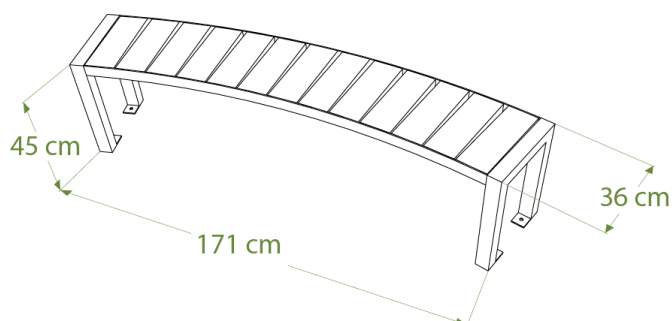

Coloris
des lattes
disponibles

Banquette courbe ÉLÉGANCE ref. 43.2.C.L sur la photo

- Longueur totale 190 cm, longueur à l'axe 180 cm
- Hauteur d'assise 45 cm
- Piètement en acier section 5 x 5 cm, finition **galvanisée ref.43.2.C.G** ou **laquée ref.43.2.C.L** (RAL au choix)
- Lattes de section 4 x 12 cm
- Rayon intérieur 3,68 mètres
- Fixation par 4 goujons d'ancrage ref.GOUJ100 en option
- Poids : 35 kg
- Livrée montée

Coloris
des pieds
disponibles

galvanisé

RAL au choix

Différentes configurations possibles
Ex.: 12 banquettes pour un cercle de 7,35 m de diamètre