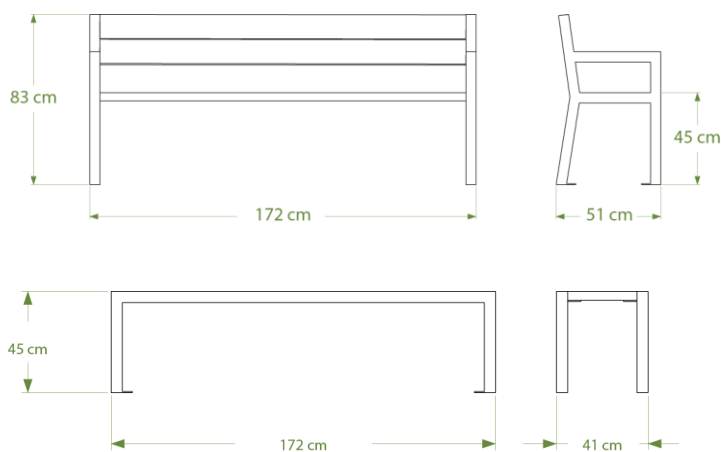

Banc ÉLÉGANCE ref. 43.1.L sur la photo

- Longueur 172 cm
- Hauteur d'assise 45 cm
- Piètement en acier section 5 x 5 cm, finition **galvanisé ref.43.1.G** ou **laqué ref.43.1.L** (RAL au choix)
- Lattes de section 4 x 12 cm renforcées
- Fixation par 4 goujons d'ancrage ref.GOUJ100 en option
- Poids : 58 kg sans accoudoir, 61 kg avec accoudoirs
- Livré monté

Lattes renforcées

Version avec accoudoirs

Banquette ÉLÉGANCE ref. 43.2.L sur la photo

- Longueur 172 cm
- Hauteur d'assise 45 cm
- Piètement en acier section 5 x 5 cm, finition **galvanisée ref.43.2.G** ou **laquée ref.43.2.L** (RAL au choix)
- Lattes de section 4 x 12 cm
- Fixation par 4 goujons d'ancrage ref.GOUJ100 en option
- Poids : 35 kg
- Livrée montée